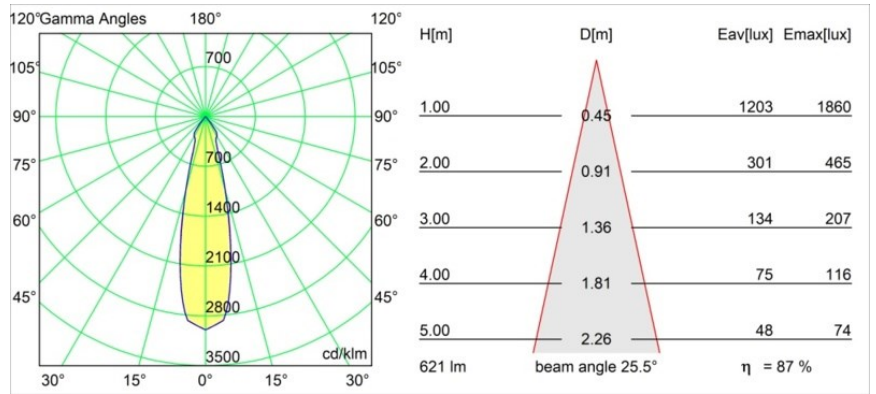

Distribution de Lumière & Schéma de Faisceau