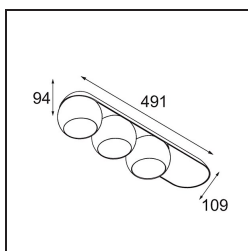

Spezifikationen

Material	11502476
Typ der Lichtquelle	LED
LED Typ	CREE 1507
LED-Technologie	COB-LED
CRI	Min. 90
Farbtemperatur	3000K
Lebensdauer	L80 B20 bei 50.000 Stunden
Leuchtmittel enthalten	Ja
Anzahl Lichtquellen	3
CIE-Fluxcode	100 100 100 100 88
Binning (SDCM)	2
Lichtrichtung	Abwärts
Optik	Reflektor
Eingangsspannung	230 V
Luminaire power (W)	15,0
Schutzklasse	I
Schutzart	20
Glühdrahtprüfung (°C)	960
Dimmprotokoll	1-10V, Push-Dim
Innen/Außen	Innen
Anwendung	Decke, Wand
Montage	Aufbau
Verstellbarkeit	H 360° V 45°
Abstand zum beleuchteten Objekt (m)	0,1
Primärfarbe & Primäres Finish	Eselgrau, Strukturiert
Bruttogewicht (g)	3347,0
Lichtstrom pro Lampe (lm)	544
Effizienz (lm/W)	108
UGR	19
Bemerkung	<ul style="list-style-type: none"> • 4000K auf Anfrage • Magnetreflektor nicht enthalten • 4000K auf Anfrage • Dies ist kein vollständiges Produkt. Magnetreflektor erforderlich. • Dies ist kein vollständiges Produkt. Magnetreflektor erforderlich.

TM30 & CRI Diagramm

Lichtverteilung und Lichtverteilungskurve

Diagramm

Optisches Zubehör

- **10216830** Reflector 82 Super Spot Aluminium Anodised
- **10216930** Reflector 82 Super Spot Champagne Anodised
- **10217030** Reflector 82 Super Spot Gold Anodised
- **10217130** Reflector 82 Medium Aluminium Anodised
- **10217230** Reflector 82 Medium Champagne Anodised
- **10217330** Reflector 82 Medium Gold Anodised
- **10217430** Reflector 82 Flood Aluminium Anodised
- **10217530** Reflector 82 Flood Champagne Anodised
- **10217630** Reflector 82 Flood Gold Anodised