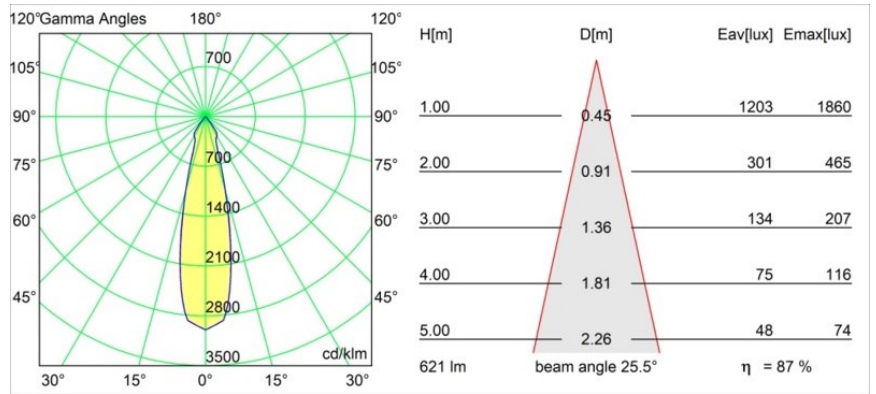

Lichtverteilung und Lichtverteilungskurve