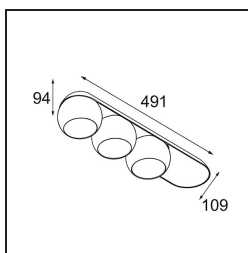

*Marbul Surface Adjustable 109 3x LED 3000K 1-10V/Push-Dim DI Black Structure*

Marbul es una luminaria de resalte esférica e imperecedera. Con su forma geométrica pura se adapta fácilmente a cualquier espacio interior. ¿Por qué es un accesorio tan adorado por diseñadores? La atención al detalle y la simplicidad de la forma ofrecen un diseño versátil, elegante y minimalista a quienes desean experimentar con la iluminación orgánica.

### Specifications

Material	11502432
Tipo de fuente de luz	LED
Tipo de LED	CREE 1507
Tecnología LED	COB LED
CRI	Min. 90
Temperatura del color	3000K
Vida Útil	L80B20 @50.000 horas
Lámpara Incluida	Sí
Número de fuentes de luz	3
Código de flujo CIE	100 100 100 100 88
Binning (SDCM)	2
Dirección de la luz	Directo
Óptica	Reflector
Voltaje de entrada	230V
Luminaire power (W)	15,0
Clasificación eléctrica	I
Clasificación del IP	20
Clasificación de hilo incandescente (°C)	960
Protocolo de regulación	1-10V, Push-Dim
Interio/Exterior	Interior
Aplicación	Techo, Pared
Montaje	Superficie
Ajustabilidad	H 360° V 45°
Distancia al objeto iluminado (m)	0,1
Color principal & Acabado principal	Negro, Estructura
Peso bruto (g)	3347,0
Flujo luminoso por lámpara (lm)	544
Eficacia (lm/W)	108
Índice de deslumbramiento	18