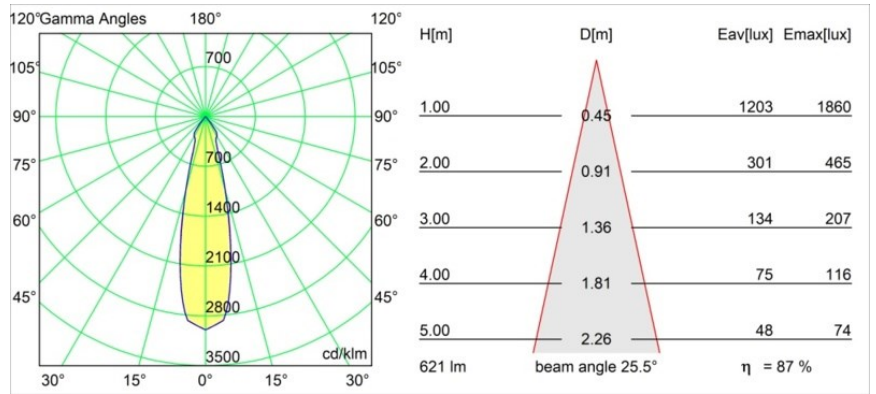

### Spezifikationen

Material	11502432
Typ der Lichtquelle	LED
LED Typ	CREE 1507
LED-Technologie	COB-LED
CRI	Min. 90
Farbtemperatur	3000K
Lebensdauer	L80 B20 bei 50.000 Stunden
Leuchtmittel enthalten	Ja
Anzahl Lichtquellen	3
CIE-Fluxcode	100 100 100 100 88
Binning (SDCM)	2
Lichtrichtung	Abwärts
Optik	Reflektor
Eingangsspannung	230 V
Luminaire power (W)	15,0
Schutzklasse	I
Schutzart	20
Glühdrahtprüfung (°C)	960
Dimmprotokoll	1-10V, Push-Dim
Innen/Außen	Innen
Anwendung	Decke, Wand
Montage	Aufbau
Verstellbarkeit	H 360° V 45°
Abstand zum beleuchteten Objekt (m)	0,1
Primärfarbe & Primäres Finish	Schwarz, Strukturiert
Bruttogewicht (g)	3347,0
Lichtstrom pro Lampe (lm)	544
Effizienz (lm/W)	108
UGR	18

**TM30 & CRI Diagramm**

**Lichtverteilung und Lichtverteilungskurve**

Diagramm