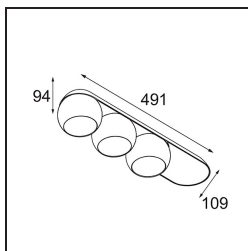

### Spezifikationen

Material	11502432
Typ der Lichtquelle	LED
LED Typ	CREE 1507
LED-Technologie	COB-LED
CRI	Min. 90
Farbtemperatur	3000K
Lebensdauer	L80 B20 bei 50.000 Stunden
Leuchtmittel enthalten	Ja
Anzahl Lichtquellen	3
CIE-Fluxcode	100 100 100 100 88
Binning (SDCM)	2
Lichtrichtung	Abwärts
Optik	Reflektor
Eingangsspannung	230 V
Luminaire power (W)	15,0
Schutzklasse	I
Schutzart	20
Glühdrahtprüfung (°C)	960
Dimmprotokoll	1-10V, Push-Dim
Innen/Außen	Innen
Anwendung	Decke, Wand
Montage	Aufbau
Verstellbarkeit	H 360° V 45°
Abstand zum beleuchteten Objekt (m)	0,1
Primärfarbe & Primäres Finish	Schwarz, Strukturiert
Bruttogewicht (g)	3347,0
Lichtstrom pro Lampe (lm)	544
Effizienz (lm/W)	108
UGR	18