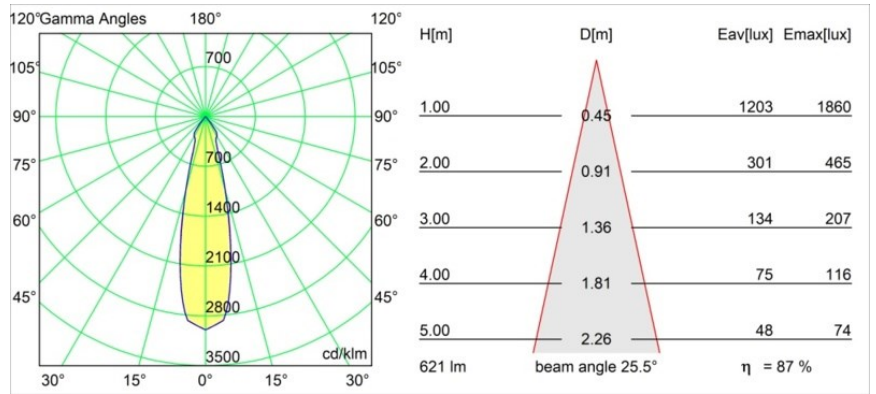

Light distribution & beam diagram