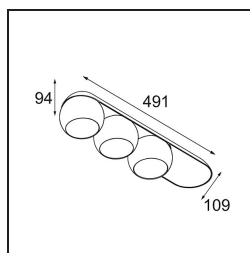

Date
Customer
Project
Type

Marbul Surface Adjustable 109 3x LED 3000K 1-10V/Push-Dim DI White Structure

Specifications

Materiale	11502409
Tipo di Sorgente	LED
Tipologia LED	CREE 1507
Tecnologie LED	COB
CRI	Min. 90
Temperatura di colore della luce	3000K
Vita utile	L80B20 @50.000 ore
Lampadina inclusa	Sì
Numero di fonte luminosa	3
Codice di flusso CIE	100 100 100 100 88
Binning (SDCM)	2
Direzione della luce	Diretta
Ottiche	Riflettore
Volt in ingresso	230V
Luminaire power (W)	15,0
Classificazione elettrica	I
Grado IP	20
Test filo a caldo (°C)	960
Protocollo di regolazione (Dimmer)	1-10V, Push-Dim
Interno/Esterno	Interno
Applicazione	Soffitto, Parete
Montaggio	Superficie
Orientabilità	H 360° V 45°
Distanza dall'oggetto illuminato (m)	0,1
Colore primario & Finitura primaria	Bianco, Strutturata
Peso lordo (g)	3347,0
Flusso luminoso per lampade (lm)	544
Efficienza (lm/W)	108
Livello abbagliamento	17