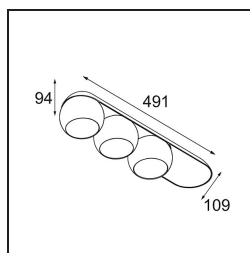

### Caractéristiques

Matériaux	11502376
Type de Source Lumineuse	LED
Type de LED	CREE 1507
Technologie LED	LED COB
CRI	Min. 90
Température de Couleur	3000K
Durée de Vie	L80B20 à 50 000 heures
Ampoule incluse	Oui
Nombre de Sources Lumineuses	3
Code de flux CIE	100 100 100 100 88
Groupement (SDCM)	2
Direction de la Lumière	Bas
Optique	Réflecteur
Tension d'Entrée	230 V
Luminaire power (W)	15,0
Classe Électrique	I
Indice de protection IP	20
Essai au fil incandescent (°C)	960
Protocole de Variation	Coupure en Fin de Phase
Intérieur/extérieur	Intérieur
Application	Plafond, Mur
Montage	En Surface
Ajustabilité	H 360° V 45°
Distance avec l'Objet Éclairé (m)	0,1
Couleur Principale & Finition Principale	Gris Souris, Structure
Poids brut (g)	3347,0
Flux lumineux par lampe (lm)	544
Efficacité (lm/W)	108
UGR	16