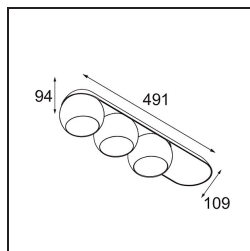

Datum
Klant
Project
Soort

Marbul Surface Adjustable 109 3x LED 3000K Trailing Edge DI Black Structure

Specificaties

Materiaal	11502332
Type Lichtbron	LED
LED type	CREE 1507
LED technologie	Led-COB
CRI	Min. 90
Kleurtemperatuur	3000K
Levensduur	L80B20 bij 50.000 Uur
Lamp inbegrepen	Ja
Aantal Lichtbronnen	3
CIE-fluxcode	100 100 100 100 88
Binning (SDCM)	2
Lichtrichting	Omlaag
Optisch	Reflector
Ingangsspanning	230 V
Luminaire power (W)	15,0
Elektriciteitsklasse	I
IP-klasse	20
Gloeidraadtest (°C)	960
Protocol Voor Dimmen	Trailing-Edge
Binnen/Buiten	Binnen
Toepassing	Plafond, Wand
Montage	Opbouw
Verstelbaarheid	H 360° V 45°
Afstand tot Verlicht Voorwerp (m)	0,1
Primaire Kleur & Primaire Afwerking	Zwart, Structuur
Brutogewicht (g)	3347,0
Lumenoutput per lampunit (lm)	544
Efficiëntie (lm/W)	108
UGR	15
Opmerking	<ul style="list-style-type: none"> • 4000K op verzoek • Magnetische reflector niet inbegrepen • 4000K op verzoek • Dit is geen compleet product. Magnetische reflector vereist. • Dit is geen compleet product. Magnetische reflector vereist.