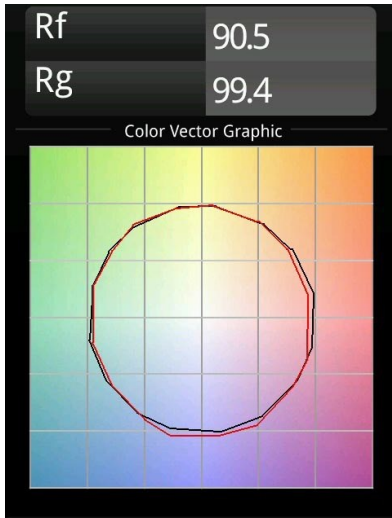

TM30 & CRI Diagrammen