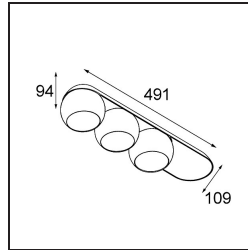

### Specificaties

Materiaal	11502332
Type Lichtbron	LED
LED type	CREE 1507
LED technologie	Led-COB
CRI	Min. 90
Kleurtemperatuur	3000K
Levensduur	L80B20 bij 50.000 Uur
Lamp inbegrepen	Ja
Aantal Lichtbronnen	3
CIE-fluxcode	100 100 100 100 88
Binning (SDCM)	2
Lichtrichting	Omlaag
Optisch	Reflector
Ingangsspanning	230 V
Luminaire power (W)	15,0
Elektriciteitsklasse	I
IP-klasse	20
Gloeidraadtest (°C)	960
Protocol Voor Dimmen	Trailing-Edge
Binnen/Buiten	Binnen
Toepassing	Plafond, Wand
Montage	Opbouw
Verstelbaarheid	H 360° V 45°
Afstand tot Verlicht Voorwerp (m)	0,1
Primaire Kleur & Primaire Afwerking	Zwart, Structuur
Brutogewicht (g)	3347,0
Lumenoutput per lampunit (lm)	544
Efficiëntie (lm/W)	108
UGR	15
Opmerking	<ul style="list-style-type: none"> <li>• 4000K op verzoek</li> <li>• Magnetische reflector niet inbegrepen</li> <li>• 4000K op verzoek</li> <li>• Dit is geen compleet product. Magnetische reflector vereist.</li> <li>• Dit is geen compleet product. Magnetische reflector vereist.</li> </ul>