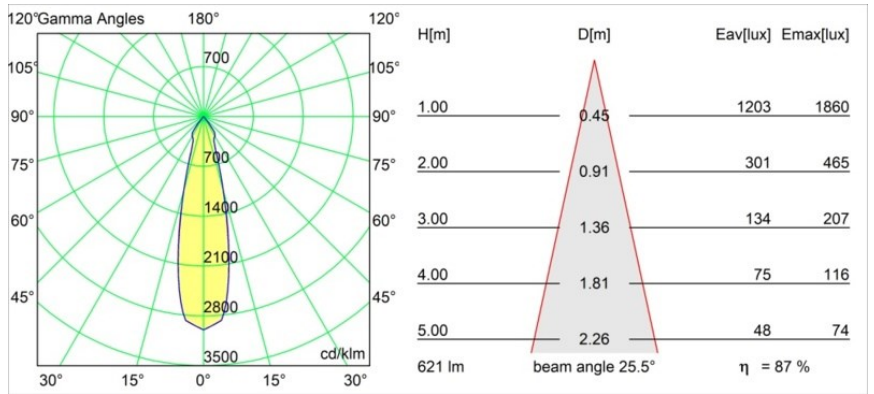

Lichtspreiding & Stralingsdiagram