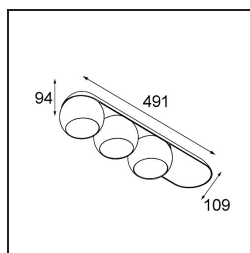

Marbul Surface Adjustable 109 3x LED 3000K Trailing Edge DI Black Structure

Specifications

Materiale	11502332
Tipo di Sorgente	LED
Tipologia LED	CREE 1507
Tecnologie LED	COB
CRI	Min. 90
Temperatura di colore della luce	3000K
Vita utile	L80B20 @50.000 ore
Lampadina inclusa	Sì
Numero di fonte luminosa	3
Codice di flusso CIE	100 100 100 100 88
Binning (SDCM)	2
Direzione della luce	Diretta
Ottiche	Riflettore
Volt in ingresso	230V
Luminaire power (W)	15,0
Classificazione elettrica	I
Grado IP	20
Test filo a caldo (°C)	960
Protocollo di regolazione (Dimmer)	Taglio di fase
Interno/Esterno	Interno
Applicazione	Soffitto, Parete
Montaggio	Superficie
Orientabilità	H 360° V 45°
Distanza dall'oggetto illuminato (m)	0,1
Colore primario & Finitura primaria	Nero, Strutturata
Peso lordo (g)	3347,0
Flusso luminoso per lampade (lm)	544
Efficienza (lm/W)	108
Livello abbagliamento	15