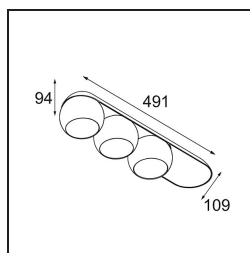

### Specifications

Materiale	11502332
Tipo di Sorgente	LED
Tipologia LED	CREE 1507
Tecnologie LED	COB
CRI	Min. 90
Temperatura di colore della luce	3000K
Vita utile	L80B20 @50.000 ore
Lampadina inclusa	Sì
Numero di fonte luminosa	3
Codice di flusso CIE	100 100 100 100 88
Binning (SDCM)	2
Direzione della luce	Diretta
Ottiche	Riflettore
Volt in ingresso	230V
Luminaire power (W)	15,0
Classificazione elettrica	I
Grado IP	20
Test filo a caldo (°C)	960
Protocollo di regolazione (Dimmer)	Taglio di fase
Interno/Esterno	Interno
Applicazione	Soffitto, Parete
Montaggio	Superficie
Orientabilità	H 360° V 45°
Distanza dall'oggetto illuminato (m)	0,1
Colore primario & Finitura primaria	Nero, Strutturata
Peso lordo (g)	3347,0
Flusso luminoso per lampade (lm)	544
Efficienza (lm/W)	108
Livello abbagliamento	15