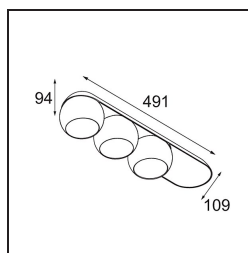

### Caractéristiques

Matériaux	11502332
Type de Source Lumineuse	LED
Type de LED	CREE 1507
Technologie LED	LED COB
CRI	Min. 90
Température de Couleur	3000K
Durée de Vie	L80B20 à 50 000 heures
Ampoule incluse	Oui
Nombre de Sources Lumineuses	3
Code de flux CIE	100 100 100 100 88
Groupe ment (SDCM)	2
Direction de la Lumière	Bas
Optique	Réflecteur
Tension d'Entrée	230 V
Luminaire power (W)	15,0
Classe Électrique	I
Indice de protection IP	20
Essai au fil incandescent (°C)	960
Protocole de Variation	Coupure en Fin de Phase
Intérieur/extérieur	Intérieur
Application	Plafond, Mur
Montage	En Surface
Ajustabilité	H 360° V 45°
Distance avec l'Objet Éclairé (m)	0,1
Couleur Principale & Finition Principale	Noir, Structure
Poids brut (g)	3347,0
Flux lumineux par lampe (lm)	544
Efficacité (lm/W)	108
UGR	15