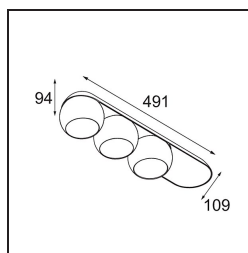

*Marbul Surface Adjustable 109 3x LED 3000K Trailing Edge DI Black Structure*

Marbul es una luminaria de resalte esférica e imperecedera. Con su forma geométrica pura se adapta fácilmente a cualquier espacio interior. ¿Por qué es un accesorio tan adorado por diseñadores? La atención al detalle y la simplicidad de la forma ofrecen un diseño versátil, elegante y minimalista a quienes desean experimentar con la iluminación orgánica.

### Specifications

Material	11502332
Tipo de fuente de luz	LED
Tipo de LED	CREE 1507
Tecnología LED	COB LED
CRI	Min. 90
Temperatura del color	3000K
Vida Útil	L80B20 @50.000 horas
Lámpara Incluida	Sí
Número de fuentes de luz	3
Código de flujo CIE	100 100 100 100 88
Binning (SDCM)	2
Dirección de la luz	Directo
Óptica	Reflector
Voltaje de entrada	230V
Luminaire power (W)	15,0
Clasificación eléctrica	I
Clasificación del IP	20
Clasificación de hilo incandescente (°C)	960
Protocolo de regulación	Trailing Edge
Interio/Exterior	Interior
Aplicación	Techo, Pared
Montaje	Superficie
Ajustabilidad	H 360° V 45°
Distancia al objeto iluminado (m)	0,1
Color principal & Acabado principal	Negro, Estructura
Peso bruto (g)	3347,0
Flujo luminoso por lámpara (lm)	544
Eficacia (lm/W)	108
Índice de deslumbramiento	15