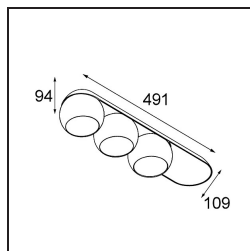

Date
Customer
Project
Type

Marbul Surface Adjustable 109 3x LED 3000K Trailing Edge DI Black Structure

Specifications

Material	11502332
Tipo de fuente de luz	LED
Tipo de LED	CREE 1507
Tecnología LED	COB LED
CRI	Min. 90
Temperatura del color	3000K
Vida Útil	L80B20 @50.000 horas
Lámpara Incluida	Sí
Número de fuentes de luz	3
Código de flujo CIE	100 100 100 100 88
Binning (SDCM)	2
Dirección de la luz	Directo
Óptica	Reflector
Voltaje de entrada	230V
Luminaire power (W)	15,0
Clasificación eléctrica	I
Clasificación del IP	20
Clasificación de hilo incandescente (°C)	960
Protocolo de regulación	Trailing Edge
Interio/Exterior	Interior
Aplicación	Techo, Pared
Montaje	Superficie
Ajustabilidad	H 360° V 45°
Distancia al objeto iluminado (m)	0,1
Color principal & Acabado principal	Negro, Estructura
Peso bruto (g)	3347,0
Flujo luminoso por lámpara (lm)	544
Eficacia (lm/W)	108
Índice de deslumbramiento	15