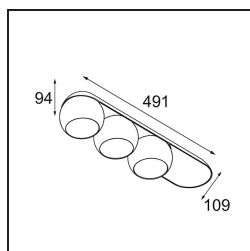

Spezifikationen

Material	11502332
Typ der Lichtquelle	LED
LED Typ	CREE 1507
LED-Technologie	COB-LED
CRI	Min. 90
Farbtemperatur	3000K
Lebensdauer	L80 B20 bei 50.000 Stunden
Leuchtmittel enthalten	Ja
Anzahl Lichtquellen	3
CIE-Fluxcode	100 100 100 100 88
Binning (SDCM)	2
Lichtrichtung	Abwärts
Optik	Reflektor
Eingangsspannung	230 V
Luminaire power (W)	15,0
Schutzklasse	I
Schutzart	20
Glühdrahtprüfung (°C)	960
Dimmprotokoll	Phasenabschrittdimmung
Innen/Außen	Innen
Anwendung	Decke, Wand
Montage	Aufbau
Verstellbarkeit	H 360° V 45°
Abstand zum beleuchteten Objekt (m)	0,1
Primärfarbe & Primäres Finish	Schwarz, Strukturiert
Bruttogewicht (g)	3347,0
Lichtstrom pro Lampe (lm)	544
Effizienz (lm/W)	108
UGR	15