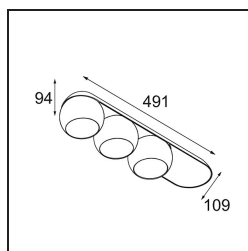

### Specifications

Materiale	11502276
Tipo di Sorgente	LED
Tipologia LED	CREE 1507
Tecnologie LED	COB
CRI	Min. 90
Temperatura di colore della luce	2700K
Vita utile	L80B20 @50.000 ore
Lampadina inclusa	Sì
Numero di fonte luminosa	3
Codice di flusso CIE	100 100 100 100 88
Binning (SDCM)	2
Direzione della luce	Diretta
Ottiche	Riflettore
Volt in ingresso	230V
Luminaire power (W)	15,0
Classificazione elettrica	I
Grado IP	20
Test filo a caldo (°C)	960
Protocollo di regolazione (Dimmer)	DALI
DALI Standard	DALI-2
Interno/Esterno	Interno
Applicazione	Soffitto, Parete
Montaggio	Superficie
Orientabilità	H 360° V 45°
Distanza dall'oggetto illuminato (m)	0,1
Colore primario & Finitura primaria	Grigio asino, Strutturata
Peso lordo (g)	3347,0
Flusso luminoso per lampade (lm)	481
Efficienza (lm/W)	96
Livello abbagliamento	13