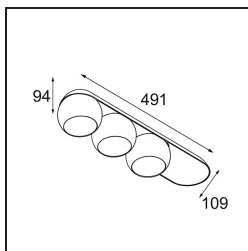

### Specifications

Material	11502276
Tipo de fuente de luz	LED
Tipo de LED	CREE 1507
Tecnología LED	COB LED
CRI	Min. 90
Temperatura del color	2700K
Vida Útil	L80B20 @50.000 horas
Lámpara Incluida	Sí
Número de fuentes de luz	3
Código de flujo CIE	100 100 100 100 88
Binning (SDCM)	2
Dirección de la luz	Directo
Óptica	Reflector
Voltaje de entrada	230V
Luminaire power (W)	15,0
Clasificación eléctrica	I
Clasificación del IP	20
Clasificación de hilo incandescente (°C)	960
Protocolo de regulación	DALI
DALI Standard	DALI-2
Interio/Exterior	Interior
Aplicación	Techo, Pared
Montaje	Superficie
Ajustabilidad	H 360° V 45°
Distancia al objeto iluminado (m)	0,1
Color principal & Acabado principal	Gris Burro, Estructura
Peso bruto (g)	3347,0
Flujo luminoso por lámpara (lm)	481
Eficacia (lm/W)	96
Índice de deslumbramiento	13