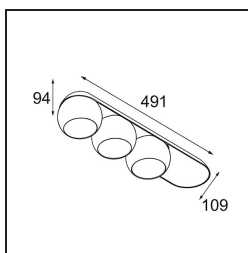

Spezifikationen

Material	11502276
Typ der Lichtquelle	LED
LED Typ	CREE 1507
LED-Technologie	COB-LED
CRI	Min. 90
Farbtemperatur	2700K
Lebensdauer	L80 B20 bei 50.000 Stunden
Leuchtmittel enthalten	Ja
Anzahl Lichtquellen	3
CIE-Fluxcode	100 100 100 100 88
Binning (SDCM)	2
Lichtrichtung	Abwärts
Optik	Reflektor
Eingangsspannung	230 V
Luminaire power (W)	15,0
Schutzklasse	I
Schutzart	20
Glühdrahtprüfung (°C)	960
Dimmprotokoll	DALI
DALI Standard	DALI-2
Innen/Außen	Innen
Anwendung	Decke, Wand
Montage	Aufbau
Verstellbarkeit	H 360° V 45°
Abstand zum beleuchteten Objekt (m)	0,1
Primärfarbe & Primäres Finish	Eselgrau, Strukturiert
Bruttogewicht (g)	3347,0
Lichtstrom pro Lampe (lm)	481
Effizienz (lm/W)	96
UGR	13
Bemerkung	<ul style="list-style-type: none"> • 4000K auf Anfrage • Magnetreflektor nicht enthalten • 4000K auf Anfrage • Dies ist kein vollständiges Produkt. Magnetreflektor erforderlich. • Dies ist kein vollständiges Produkt. Magnetreflektor erforderlich.

TM30 & CRI Diagramm

Lichtverteilung und Lichtverteilungskurve

Diagramm

Optisches Zubehör

- **10216830** Reflector 82 Super Spot Aluminium Anodised
- **10216930** Reflector 82 Super Spot Champagne Anodised
- **10217030** Reflector 82 Super Spot Gold Anodised
- **10217130** Reflector 82 Medium Aluminium Anodised
- **10217230** Reflector 82 Medium Champagne Anodised
- **10217330** Reflector 82 Medium Gold Anodised
- **10217430** Reflector 82 Flood Aluminium Anodised
- **10217530** Reflector 82 Flood Champagne Anodised
- **10217630** Reflector 82 Flood Gold Anodised