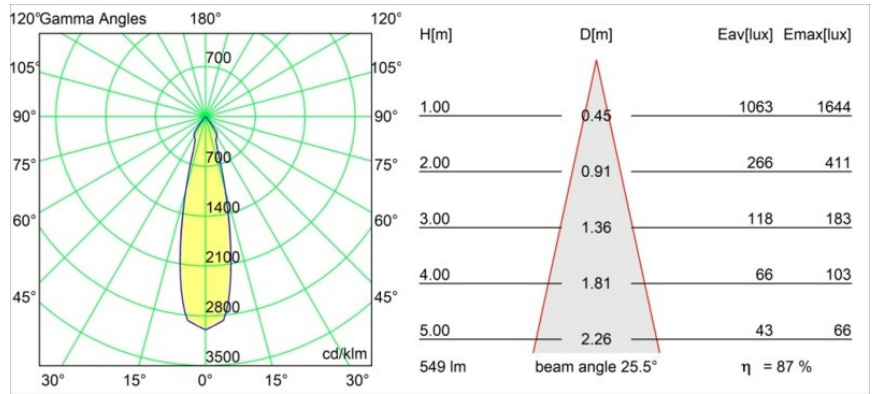

Lichtverteilung und Lichtverteilungskurve