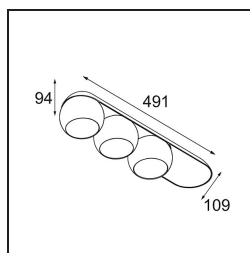

Datum
Klant
Project
Soort

Marbul Surface Adjustable 109 3x LED 2700K DALI DI Black Structure

Specificaties

Materiaal	11502232
Type Lichtbron	LED
LED type	CREE 1507
LED technologie	Led-COB
CRI	Min. 90
Kleurtemperatuur	2700K
Levensduur	L80B20 bij 50.000 Uur
Lamp inbegrepen	Ja
Aantal Lichtbronnen	3
CIE-fluxcode	100 100 100 100 88
Binning (SDCM)	2
Lichtrichting	Omlaag
Optisch	Reflector
Ingangsspanning	230 V
Luminaire power (W)	15,0
Elektriciteitsklasse	I
IP-klasse	20
Gloeidraadtest (°C)	960
Protocol Voor Dimmen	DALI
DALI Standard	DALI-2
Binnen/Buiten	Binnen
Toepassing	Plafond, Wand
Montage	Opbouw
Verstelbaarheid	H 360° V 45°
Afstand tot Verlicht Voorwerp (m)	0,1
Primaire Kleur & Primaire Afwerking	Zwart, Structuur
Brutogewicht (g)	3347,0
Lumenoutput per lampunit (lm)	481
Efficiëntie (lm/W)	96
UGR	13