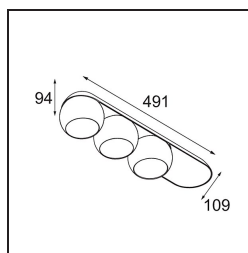

Caractéristiques

Matériaux	11502232
Type de Source Lumineuse	LED
Type de LED	CREE 1507
Technologie LED	LED COB
CRI	Min. 90
Température de Couleur	2700K
Durée de Vie	L80B20 à 50 000 heures
Ampoule incluse	Oui
Nombre de Sources Lumineuses	3
Code de flux CIE	100 100 100 100 88
Groupe ment (SDCM)	2
Direction de la Lumière	Bas
Optique	Réflecteur
Tension d'Entrée	230 V
Luminaire power (W)	15,0
Classe Électrique	I
Indice de protection IP	20
Essai au fil incandescent (°C)	960
Protocole de Variation	DALI
DALI Standard	DALI-2
Intérieur/extérieur	Intérieur
Application	Plafond, Mur
Montage	En Surface
Ajustabilité	H 360° V 45°
Distance avec l'Objet Éclairé (m)	0,1
Couleur Principale & Finition Principale	Noir, Structure
Poids brut (g)	3347,0
Flux lumineux par lampe (lm)	481
Efficacité (lm/W)	96
UGR	13