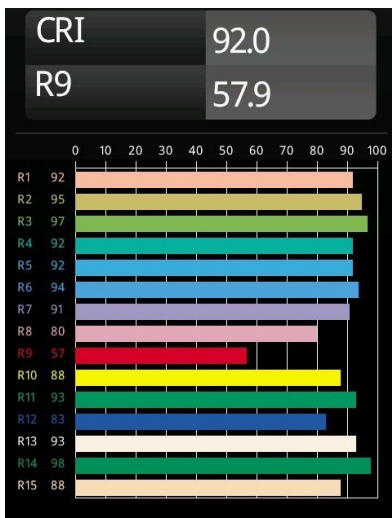

TM30 & CRI Diagrammen