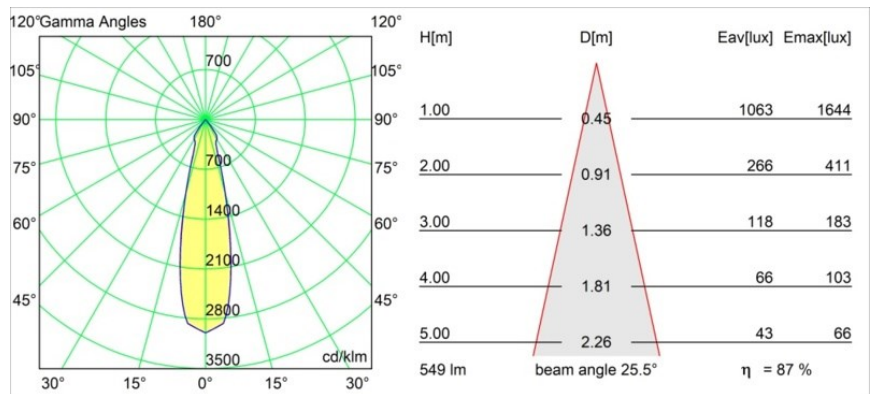

Lichtspreiding & Stralingsdiagram