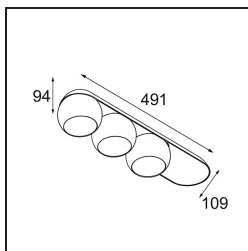

Datum
Klant
Project
Soort

Marbul Surface Adjustable 109 3x LED 2700K DALI DI White Structure

Specificaties

Materiaal	11502209
Type Lichtbron	LED
LED type	CREE 1507
LED technologie	Led-COB
CRI	Min. 90
Kleurtemperatuur	2700K
Levensduur	L80B20 bij 50.000 Uur
Lamp inbegrepen	Ja
Aantal Lichtbronnen	3
CIE-fluxcode	100 100 100 100 88
Binning (SDCM)	2
Lichtrichting	Omlaag
Optisch	Reflector
Ingangsspanning	230 V
Luminaire power (W)	15,0
Elektriciteitsklasse	I
IP-klasse	20
Gloeidraadtest (°C)	960
Protocol Voor Dimmen	DALI
DALI Standard	DALI-2
Binnen/Buiten	Binnen
Toepassing	Plafond, Wand
Montage	Opbouw
Verstelbaarheid	H 360° V 45°
Afstand tot Verlicht Voorwerp (m)	0,1
Primaire Kleur & Primaire Afwerking	Wit, Structuur
Brutogewicht (g)	3347,0
Lumenoutput per lampunit (lm)	481
Efficiëntie (lm/W)	96
UGR	13