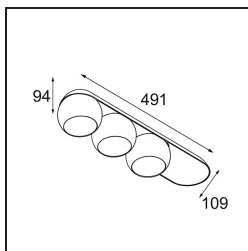

Date
Customer
Project
Type

Marbul Surface Adjustable 109 3x LED 2700K DALI DI White Structure

Specifications

Material	11502209
Tipo de fuente de luz	LED
Tipo de LED	CREE 1507
Tecnología LED	COB LED
CRI	Min. 90
Temperatura del color	2700K
Vida Útil	L80B20 @50.000 horas
Lámpara Incluida	Sí
Número de fuentes de luz	3
Código de flujo CIE	100 100 100 100 88
Binning (SDCM)	2
Dirección de la luz	Directo
Óptica	Reflector
Voltaje de entrada	230V
Luminaire power (W)	15,0
Clasificación eléctrica	I
Clasificación del IP	20
Clasificación de hilo incandescente (°C)	960
Protocolo de regulación	DALI
DALI Standard	DALI-2
Interio/Exterior	Interior
Aplicación	Techo, Pared
Montaje	Superficie
Ajustabilidad	H 360° V 45°
Distancia al objeto iluminado (m)	0,1
Color principal & Acabado principal	Blanco, Estructura
Peso bruto (g)	3347,0
Flujo luminoso por lámpara (lm)	481
Eficacia (lm/W)	96
Índice de deslumbramiento	13