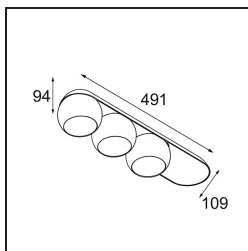

Marbul Surface Adjustable 109 3x LED 2700K DALI DI White Structure

Spezifikationen

Material	11502209
Typ der Lichtquelle	LED
LED Typ	CREE 1507
LED-Technologie	COB-LED
CRI	Min. 90
Farbtemperatur	2700K
Lebensdauer	L80 B20 bei 50.000 Stunden
Leuchtmittel enthalten	Ja
Anzahl Lichtquellen	3
CIE-Fluxcode	100 100 100 100 88
Binning (SDCM)	2
Lichtrichtung	Abwärts
Optik	Reflektor
Eingangsspannung	230 V
Luminaire power (W)	15,0
Schutzklasse	I
Schutzart	20
Glühdrahtprüfung (°C)	960
Dimmprotokoll	DALI
DALI Standard	DALI-2
Innen/Außen	Innen
Anwendung	Decke, Wand
Montage	Aufbau
Verstellbarkeit	H 360° V 45°
Abstand zum beleuchteten Objekt (m)	0,1
Primärfarbe & Primäres Finish	Weiß, Strukturiert
Bruttogewicht (g)	3347,0
Lichtstrom pro Lampe (lm)	481
Effizienz (lm/W)	96
UGR	13