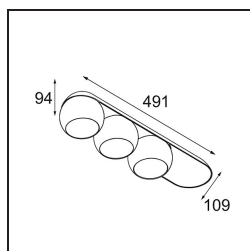

FFD_Marbul Surface Adjustable 109 3x LED 2700K 1-10V/Push-Dim DI Donkey Grey Structure

Caractéristiques

Matériaux	11502176
Type de Source Lumineuse	LED
Type de LED	CREE 1507
Technologie LED	LED COB
CRI	Min. 90
Température de Couleur	2700K
Durée de Vie	L80B20 à 50 000 heures
Ampoule incluse	Oui
Nombre de Sources Lumineuses	3
Code de flux CIE	100 100 100 100 88
Groupement (SDCM)	2
Direction de la Lumière	Bas
Optique	Réflecteur
Tension d'Entrée	230 V
Luminaire power (W)	15,0
Classe Électrique	I
Indice de protection IP	20
Essai au fil incandescent (°C)	960
Protocole de Variation	1-10 V, Push-Dim
Intérieur/extérieur	Intérieur
Application	Plafond, Mur
Montage	En Surface
Ajustabilité	H 360° V 45°
Distance avec l'Objet Éclairé (m)	0,1
Couleur Principale & Finition Principale	Gris Souris, Structure
Poids brut (g)	3347,0
Flux lumineux par lampe (lm)	481
Efficacité (lm/W)	96
UGR	13