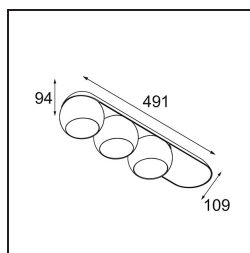

FFD_Marbul Surface Adjustable 109 3x LED 2700K 1-10V/Push-Dim DI Donkey Grey Structure

Die Marbul ist eine zeitlose, kugelförmige Akzentleuchte. Durch ihre reine geometrische Form fügt sie sich problemlos in jedes Interieur ein. Warum Designer sie so lieben? Die Liebe zum Detail und die Schlichtheit der Form bieten ein minimalistisches, elegantes und vielseitiges Design für alle, die mit organischer Beleuchtung experimentieren möchten.

Spezifikationen

Material	11502176
Typ der Lichtquelle	LED
LED Typ	CREE 1507
LED-Technologie	COB-LED
CRI	Min. 90
Farbtemperatur	2700K
Lebensdauer	L80 B20 bei 50.000 Stunden
Leuchtmittel enthalten	Ja
Anzahl Lichtquellen	3
CIE-Fluxcode	100 100 100 100 88
Binning (SDCM)	2
Lichtrichtung	Abwärts
Optik	Reflektor
Eingangsspannung	230 V
Luminaire power (W)	15,0
Schutzklasse	I
Schutzart	20
Glühdrahtprüfung (°C)	960
Dimmprotokoll	1-10V, Push-Dim
Innen/Außen	Innen
Anwendung	Decke, Wand
Montage	Aufbau
Verstellbarkeit	H 360° V 45°
Abstand zum beleuchteten Objekt (m)	0,1
Primärfarbe & Primäres Finish	Eselgrau, Strukturiert
Bruttogewicht (g)	3347,0
Lichtstrom pro Lampe (lm)	481
Effizienz (lm/W)	96
UGR	13
Bemerkung	<ul style="list-style-type: none"> • 4000K auf Anfrage • Magnetreflektor nicht enthalten • 4000K auf Anfrage • Dies ist kein vollständiges Produkt. Magnetreflektor erforderlich. • Dies ist kein vollständiges Produkt. Magnetreflektor erforderlich.

TM30 & CRI Diagramm

Lichtverteilung und Lichtverteilungskurve

Diagramm

Optisches Zubehör

- **10216830** Reflector 82 Super Spot Aluminium Anodised
- **10216930** Reflector 82 Super Spot Champagne Anodised
- **10217030** Reflector 82 Super Spot Gold Anodised
- **10217130** Reflector 82 Medium Aluminium Anodised
- **10217230** Reflector 82 Medium Champagne Anodised
- **10217330** Reflector 82 Medium Gold Anodised
- **10217430** Reflector 82 Flood Aluminium Anodised
- **10217530** Reflector 82 Flood Champagne Anodised
- **10217630** Reflector 82 Flood Gold Anodised