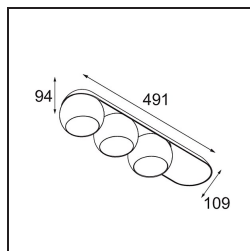

Marbul Surface Adjustable 109 3x LED 2700K 1-10V/Push-Dim DI Black Structure

Marbul es una luminaria de resalte esférica e imperecedera. Con su forma geométrica pura se adapta fácilmente a cualquier espacio interior. ¿Por qué es un accesorio tan adorado por diseñadores? La atención al detalle y la simplicidad de la forma ofrecen un diseño versátil, elegante y minimalista a quienes desean experimentar con la iluminación orgánica.

Specifications

Material	11502132
Tipo de fuente de luz	LED
Tipo de LED	CREE 1507
Tecnología LED	COB LED
CRI	Min. 90
Temperatura del color	2700K
Vida Útil	L80B20 @50.000 horas
Lámpara Incluida	Sí
Número de fuentes de luz	3
Código de flujo CIE	100 100 100 100 88
Binning (SDCM)	2
Dirección de la luz	Directo
Óptica	Reflector
Voltaje de entrada	230V
Luminaire power (W)	15,0
Clasificación eléctrica	I
Clasificación del IP	20
Clasificación de hilo incandescente (°C)	960
Protocolo de regulación	1-10V, Push-Dim
Interio/Exterior	Interior
Aplicación	Techo, Pared
Montaje	Superficie
Ajustabilidad	H 360° V 45°
Distancia al objeto iluminado (m)	0,1
Color principal & Acabado principal	Negro, Estructura
Peso bruto (g)	3347,0
Flujo luminoso por lámpara (lm)	481
Eficacia (lm/W)	96
Índice de deslumbramiento	13