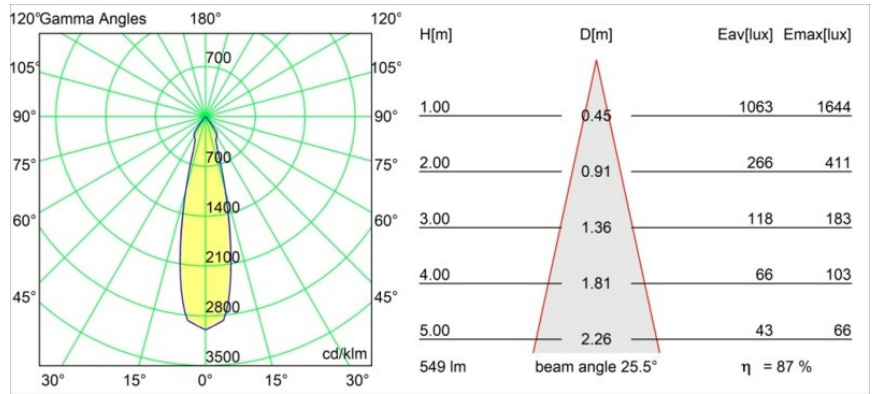

### Spezifikationen

Material	11502132
Typ der Lichtquelle	LED
LED Typ	CREE 1507
LED-Technologie	COB-LED
CRI	Min. 90
Farbtemperatur	2700K
Lebensdauer	L80 B20 bei 50.000 Stunden
Leuchtmittel enthalten	Ja
Anzahl Lichtquellen	3
CIE-Fluxcode	100 100 100 100 88
Binning (SDCM)	2
Lichtrichtung	Abwärts
Optik	Reflektor
Eingangsspannung	230 V
Luminaire power (W)	15,0
Schutzklasse	I
Schutzart	20
Glühdrahtprüfung (°C)	960
Dimmprotokoll	1-10V, Push-Dim
Innen/Außen	Innen
Anwendung	Decke, Wand
Montage	Aufbau
Verstellbarkeit	H 360° V 45°
Abstand zum beleuchteten Objekt (m)	0,1
Primärfarbe & Primäres Finish	Schwarz, Strukturiert
Bruttogewicht (g)	3347,0
Lichtstrom pro Lampe (lm)	481
Effizienz (lm/W)	96
UGR	13

**TM30 & CRI Diagramm**

**Lichtverteilung und Lichtverteilungskurve**

Diagramm