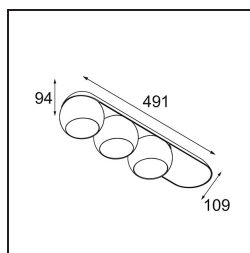

### Spezifikationen

Material	11502132
Typ der Lichtquelle	LED
LED Typ	CREE 1507
LED-Technologie	COB-LED
CRI	Min. 90
Farbtemperatur	2700K
Lebensdauer	L80 B20 bei 50.000 Stunden
Leuchtmittel enthalten	Ja
Anzahl Lichtquellen	3
CIE-Fluxcode	100 100 100 100 88
Binning (SDCM)	2
Lichtrichtung	Abwärts
Optik	Reflektor
Eingangsspannung	230 V
Luminaire power (W)	15,0
Schutzklasse	I
Schutzart	20
Glühdrahtprüfung (°C)	960
Dimmprotokoll	1-10V, Push-Dim
Innen/Außen	Innen
Anwendung	Decke, Wand
Montage	Aufbau
Verstellbarkeit	H 360° V 45°
Abstand zum beleuchteten Objekt (m)	0,1
Primärfarbe & Primäres Finish	Schwarz, Strukturiert
Bruttogewicht (g)	3347,0
Lichtstrom pro Lampe (lm)	481
Effizienz (lm/W)	96
UGR	13