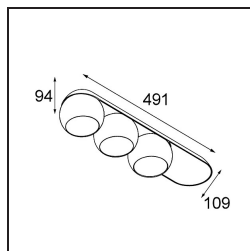

Date
Customer
Project
Type

Marbul Surface Adjustable 109 3x LED 2700K 1-10V/Push-Dim DI White Structure

Specifications

Materiale	11502109
Tipo di Sorgente	LED
Tipologia LED	CREE 1507
Tecnologie LED	COB
CRI	Min. 90
Temperatura di colore della luce	2700K
Vita utile	L80B20 @50.000 ore
Lampadina inclusa	Sì
Numero di fonte luminosa	3
Codice di flusso CIE	100 100 100 100 88
Binning (SDCM)	2
Direzione della luce	Diretta
Ottiche	Riflettore
Volt in ingresso	230V
Luminaire power (W)	15,0
Classificazione elettrica	I
Grado IP	20
Test filo a caldo (°C)	960
Protocollo di regolazione (Dimmer)	1-10V, Push-Dim
Interno/Esterno	Interno
Applicazione	Soffitto, Parete
Montaggio	Superficie
Orientabilità	H 360° V 45°
Distanza dall'oggetto illuminato (m)	0,1
Colore primario & Finitura primaria	Bianco, Strutturata
Peso lordo (g)	3347,0
Flusso luminoso per lampade (lm)	481
Efficienza (lm/W)	96
Livello abbagliamento	13