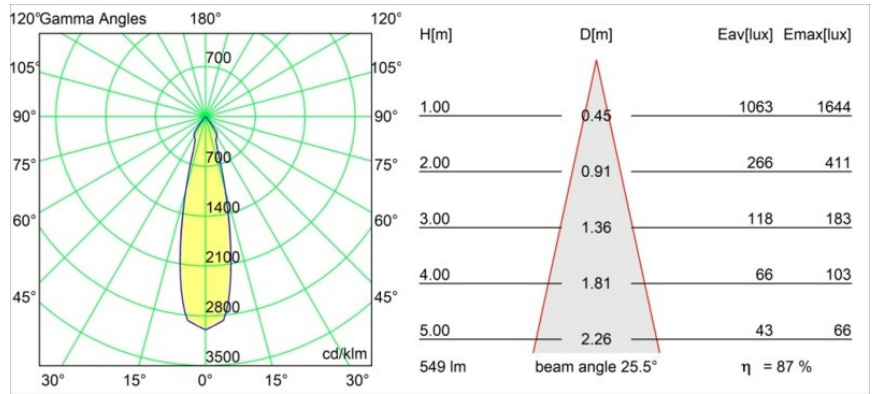

Light distribution & beam diagram