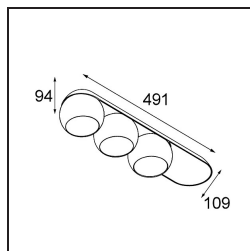

Date
Customer
Project
Type

Marbul Surface Adjustable 109 3x LED 2700K 1-10V/Push-Dim DI White Structure

Specifications

Material	11502109
Tipo de fuente de luz	LED
Tipo de LED	CREE 1507
Tecnología LED	COB LED
CRI	Min. 90
Temperatura del color	2700K
Vida Útil	L80B20 @50.000 horas
Lámpara Incluida	Sí
Número de fuentes de luz	3
Código de flujo CIE	100 100 100 100 88
Binning (SDCM)	2
Dirección de la luz	Directo
Óptica	Reflector
Voltaje de entrada	230V
Luminaire power (W)	15,0
Clasificación eléctrica	I
Clasificación del IP	20
Clasificación de hilo incandescente (°C)	960
Protocolo de regulación	1-10V, Push-Dim
Interio/Exterior	Interior
Aplicación	Techo, Pared
Montaje	Superficie
Ajustabilidad	H 360° V 45°
Distancia al objeto iluminado (m)	0,1
Color principal & Acabado principal	Blanco, Estructura
Peso bruto (g)	3347,0
Flujo luminoso por lámpara (lm)	481
Eficacia (lm/W)	96
Índice de deslumbramiento	13