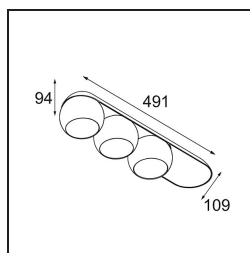

FFD_Marbul Surface Adjustable 109 3x LED 2700K Trailing Edge DI Donkey Grey Structure

Specifications

| | |
|--|------------------------|
| Material | 11502076 |
| Tipo de fuente de luz | LED |
| Tipo de LED | CREE 1507 |
| Tecnología LED | COB LED |
| CRI | Min. 90 |
| Temperatura del color | 2700K |
| Vida Útil | L80B20 @50.000 horas |
| Lámpara Incluida | Sí |
| Número de fuentes de luz | 3 |
| Código de flujo CIE | 100 100 100 100 88 |
| Binning (SDCM) | 2 |
| Dirección de la luz | Directo |
| Óptica | Reflector |
| Voltaje de entrada | 230V |
| Luminaire power (W) | 15,0 |
| Clasificación eléctrica | I |
| Clasificación del IP | 20 |
| Clasificación de hilo incandescente (°C) | 960 |
| Protocolo de regulación | Trailing Edge |
| Interio/Exterior | Interior |
| Aplicación | Techo, Pared |
| Montaje | Superficie |
| Ajustabilidad | H 360° V 45° |
| Distancia al objeto iluminado (m) | 0,1 |
| Color principal & Acabado principal | Gris Burro, Estructura |
| Peso bruto (g) | 3347,0 |
| Flujo luminoso por lámpara (lm) | 481 |
| Eficacia (lm/W) | 96 |
| Índice de deslumbramiento | 13 |