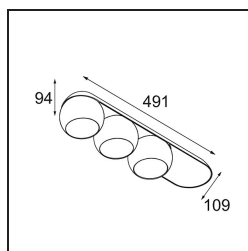

Datum
Klant
Project
Soort

Marbul Surface Adjustable 109 3x LED 2700K Trailing Edge DI Black Structure

Specificaties

Materiaal	11502032
Type Lichtbron	LED
LED type	CREE 1507
LED technologie	Led-COB
CRI	Min. 90
Kleurtemperatuur	2700K
Levensduur	L80B20 bij 50.000 Uur
Lamp inbegrepen	Ja
Aantal Lichtbronnen	3
CIE-fluxcode	100 100 100 100 88
Binning (SDCM)	2
Lichtrichting	Omlaag
Optisch	Reflector
Ingangsspanning	230 V
Luminaire power (W)	15,0
Elektriciteitsklasse	I
IP-klasse	20
Gloeidraadtest (°C)	960
Protocol Voor Dimmen	Trailing-Edge
Binnen/Buiten	Binnen
Toepassing	Plafond, Wand
Montage	Opbouw
Verstelbaarheid	H 360° V 45°
Afstand tot Verlicht Voorwerp (m)	0,1
Primaire Kleur & Primaire Afwerking	Zwart, Structuur
Brutogewicht (g)	3347,0
Lumenoutput per lampunit (lm)	481
Efficiëntie (lm/W)	96
UGR	13