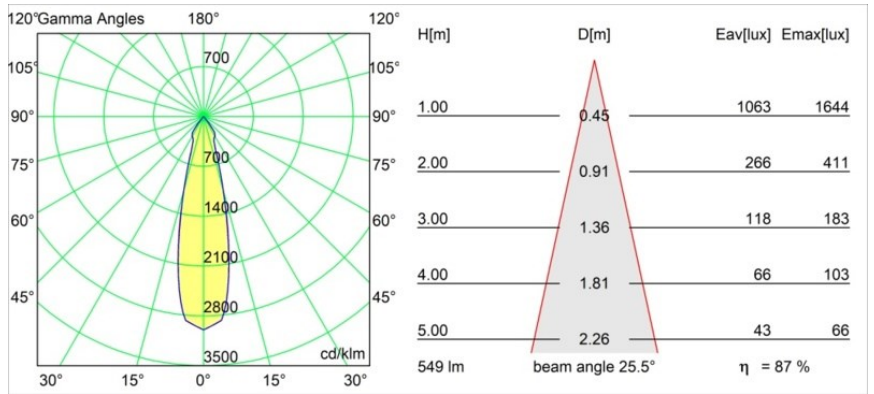

Lichtverteilung und Lichtverteilungskurve