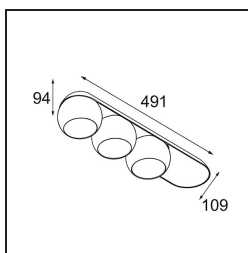

Spezifikationen

Material	11502032
Typ der Lichtquelle	LED
LED Typ	CREE 1507
LED-Technologie	COB-LED
CRI	Min. 90
Farbtemperatur	2700K
Lebensdauer	L80 B20 bei 50.000 Stunden
Leuchtmittel enthalten	Ja
Anzahl Lichtquellen	3
CIE-Fluxcode	100 100 100 100 88
Binning (SDCM)	2
Lichtrichtung	Abwärts
Optik	Reflektor
Eingangsspannung	230 V
Luminaire power (W)	15,0
Schutzklasse	I
Schutzart	20
Glühdrahtprüfung (°C)	960
Dimmprotokoll	Phasenabschrittdimmung
Innen/Außen	Innen
Anwendung	Decke, Wand
Montage	Aufbau
Verstellbarkeit	H 360° V 45°
Abstand zum beleuchteten Objekt (m)	0,1
Primärfarbe & Primäres Finish	Schwarz, Strukturiert
Bruttogewicht (g)	3347,0
Lichtstrom pro Lampe (lm)	481
Effizienz (lm/W)	96
UGR	13
Bemerkung	<ul style="list-style-type: none"> • 4000K auf Anfrage • Magnetreflektor nicht enthalten • 4000K auf Anfrage • Dies ist kein vollständiges Produkt. Magnetreflektor erforderlich. • Dies ist kein vollständiges Produkt. Magnetreflektor erforderlich.

TM30 & CRI Diagramm

Lichtverteilung und Lichtverteilungskurve

Diagramm

Optisches Zubehör

- **10216830** Reflector 82 Super Spot Aluminium Anodised
- **10216930** Reflector 82 Super Spot Champagne Anodised
- **10217030** Reflector 82 Super Spot Gold Anodised
- **10217130** Reflector 82 Medium Aluminium Anodised
- **10217230** Reflector 82 Medium Champagne Anodised
- **10217330** Reflector 82 Medium Gold Anodised
- **10217430** Reflector 82 Flood Aluminium Anodised
- **10217530** Reflector 82 Flood Champagne Anodised
- **10217630** Reflector 82 Flood Gold Anodised