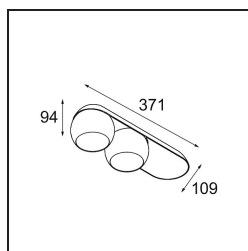

### Specificaties

Materiaal	11501532
Type Lichtbron	LED
LED type	CREE 1507
LED technologie	Led-COB
CRI	Min. 90
Kleurtemperatuur	3000K
Levensduur	L80B20 bij 50.000 Uur
Lamp inbegrepen	Ja
Aantal Lichtbronnen	2
CIE-fluxcode	100 100 100 100 88
Binning (SDCM)	2
Lichtrichting	Omlaag
Optisch	Reflector
Ingangsspanning	230 V
Luminaire power (W)	15,0
Elektriciteitsklasse	I
IP-klasse	20
Gloeidraadtest (°C)	960
Protocol Voor Dimmen	DALI
DALI Standard	DALI-2
Binnen/Buiten	Binnen
Toepassing	Plafond, Wand
Montage	Opbouw
Verstelbaarheid	H 360° V 45°
Afstand tot Verlicht Voorwerp (m)	0,1
Primaire Kleur & Primaire Afwerking	Zwart, Structuur
Brutogewicht (g)	2197,0
Lumenoutput per lampunit (lm)	718
Efficiëntie (lm/W)	94
UGR	15