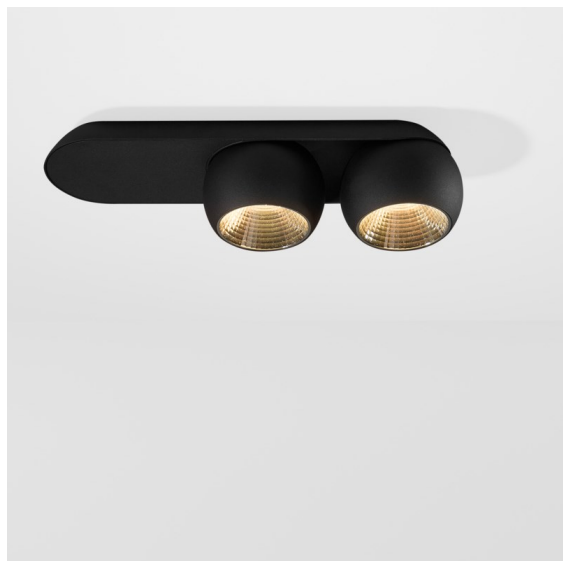

Datum
Klant
Project
Soort

*Marbul Surface Adjustable 109 2x LED 3000K DALI DI Black Structure*

### Specificaties

Materiaal	11501532
Type Lichtbron	LED
LED type	CREE 1507
LED technologie	Led-COB
CRI	Min. 90
Kleurtemperatuur	3000K
Levensduur	L80B20 bij 50.000 Uur
Lamp inbegrepen	Ja
Aantal Lichtbronnen	2
CIE-fluxcode	100 100 100 100 88
Binning (SDCM)	2
Lichtrichting	Omlaag
Optisch	Reflector
Ingangsspanning	230 V
Luminaire power (W)	15,0
Elektriciteitsklasse	I
IP-klasse	20
Gloeidraadtest (°C)	960
Protocol Voor Dimmen	DALI
DALI Standard	DALI-2
Binnen/Buiten	Binnen
Toepassing	Plafond, Wand
Montage	Opbouw
Verstelbaarheid	H 360° V 45°
Afstand tot Verlicht Voorwerp (m)	0,1
Primaire Kleur & Primaire Afwerking	Zwart, Structuur
Brutogewicht (g)	2197,0
Lumenoutput per lampunit (lm)	718
Efficiëntie (lm/W)	94
UGR	15

Marbul is tijdloze, bolvormige accentverlichting. De pure geometrische vormen passen perfect in elk interieur. Waarom designers er helemaal weg van zijn? De aandacht voor details en de eenvoudige vormen creëren een minimalistisch, elegant en veelzijdig ontwerp voor iedereen die wil experimenteren met organische verlichting.