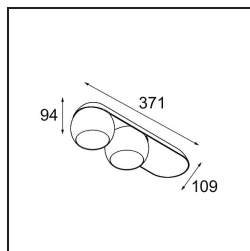

Date
Customer
Project
Type

Marbul Surface Adjustable 109 2x LED 3000K DALI DI Black Structure

Specifications

Materiale	11501532
Tipo di Sorgente	LED
Tipologia LED	CREE 1507
Tecnologie LED	COB
CRI	Min. 90
Temperatura di colore della luce	3000K
Vita utile	L80B20 @50.000 ore
Lampadina inclusa	Sì
Numero di fonte luminosa	2
Codice di flusso CIE	100 100 100 100 88
Binning (SDCM)	2
Direzione della luce	Diretta
Ottiche	Riflettore
Volt in ingresso	230V
Luminaire power (W)	15,0
Classificazione elettrica	I
Grado IP	20
Test filo a caldo (°C)	960
Protocollo di regolazione (Dimmer)	DALI
DALI Standard	DALI-2
Interno/Esterno	Interno
Applicazione	Soffitto, Parete
Montaggio	Superficie
Orientabilità	H 360° V 45°
Distanza dall'oggetto illuminato (m)	0,1
Colore primario & Finitura primaria	Nero, Strutturata
Peso lordo (g)	2197,0
Flusso luminoso per lampade (lm)	718
Efficienza (lm/W)	94
Livello abbagliamento	15
Remark	<ul style="list-style-type: none"> • 4000K su richiesta • Riflettore magnetico non incluso • 4000K su richiesta • Questo non è un prodotto completo. Necessario riflettore magnetico

- This is not a complete product. Magnetic reflector required.
-

TM30 & CRI diagram

Light distribution & beam diagram

Accessorio Ottico

- **10216830** Reflector 82 Super Spot Aluminium Anodised
- **10216930** Reflector 82 Super Spot Champagne Anodised
- **10217030** Reflector 82 Super Spot Gold Anodised
- **10217130** Reflector 82 Medium Aluminium Anodised
- **10217230** Reflector 82 Medium Champagne Anodised
- **10217330** Reflector 82 Medium Gold Anodised
- **10217430** Reflector 82 Flood Aluminium Anodised
- **10217530** Reflector 82 Flood Champagne Anodised
- **10217630** Reflector 82 Flood Gold Anodised
- Choose a required accessory