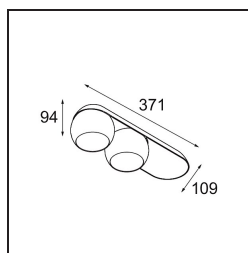

Date
Customer
Project
Type

Marbul Surface Adjustable 109 2x LED 3000K DALI DI Black Structure

Specifications

Materiale	11501532
Tipo di Sorgente	LED
Tipologia LED	CREE 1507
Tecnologie LED	COB
CRI	Min. 90
Temperatura di colore della luce	3000K
Vita utile	L80B20 @50.000 ore
Lampadina inclusa	Sì
Numero di fonte luminosa	2
Codice di flusso CIE	100 100 100 100 88
Binning (SDCM)	2
Direzione della luce	Diretta
Ottiche	Riflettore
Volt in ingresso	230V
Luminaire power (W)	15,0
Classificazione elettrica	I
Grado IP	20
Test filo a caldo (°C)	960
Protocollo di regolazione (Dimmer)	DALI
DALI Standard	DALI-2
Interno/Esterno	Interno
Applicazione	Soffitto, Parete
Montaggio	Superficie
Orientabilità	H 360° V 45°
Distanza dall'oggetto illuminato (m)	0,1
Colore primario & Finitura primaria	Nero, Strutturata
Peso lordo (g)	2197,0
Flusso luminoso per lampade (lm)	718
Efficienza (lm/W)	94
Livello abbagliamento	15