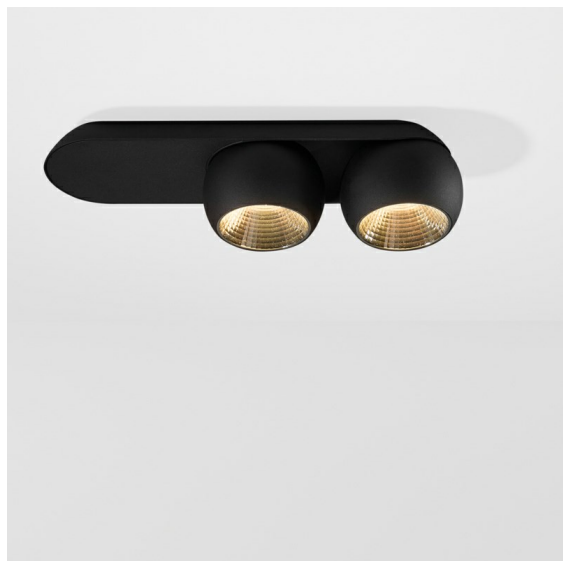

Date
Customer
Project
Type

Marbul Surface Adjustable 109 2x LED 3000K DALI DI Black Structure

Specifications

Materiale	11501532
Tipo di Sorgente	LED
Tipologia LED	CREE 1507
Tecnologie LED	COB
CRI	Min. 90
Temperatura di colore della luce	3000K
Vita utile	L80B20 @50.000 ore
Lampadina inclusa	Sì
Numero di fonte luminosa	2
Codice di flusso CIE	100 100 100 100 88
Binning (SDCM)	2
Direzione della luce	Diretta
Ottiche	Riflettore
Volt in ingresso	230V
Luminaire power (W)	15,0
Classificazione elettrica	I
Grado IP	20
Test filo a caldo (°C)	960
Protocollo di regolazione (Dimmer)	DALI
DALI Standard	DALI-2
Interno/Esterno	Interno
Applicazione	Soffitto, Parete
Montaggio	Superficie
Orientabilità	H 360° V 45°
Distanza dall'oggetto illuminato (m)	0,1
Colore primario & Finitura primaria	Nero, Strutturata
Peso lordo (g)	2197,0
Flusso luminoso per lampade (lm)	718
Efficienza (lm/W)	94
Livello abbagliamento	15
Remark	<ul style="list-style-type: none"> • 4000K su richiesta • Riflettore magnetico non incluso • 4000K su richiesta • Questo non è un prodotto completo. Necessario riflettore magnetico

Marbul è un apparecchio illuminante d'accento sferico e senza tempo. La sua forma geometrica pura lo rende facilmente integrabile in ogni ambiente. Perché i designer lo amano così tanto? L'attenzione ai dettagli e la semplicità della forma offrono un design minimalista, elegante e versatile per chi desidera sperimentare un'illuminazione organica.