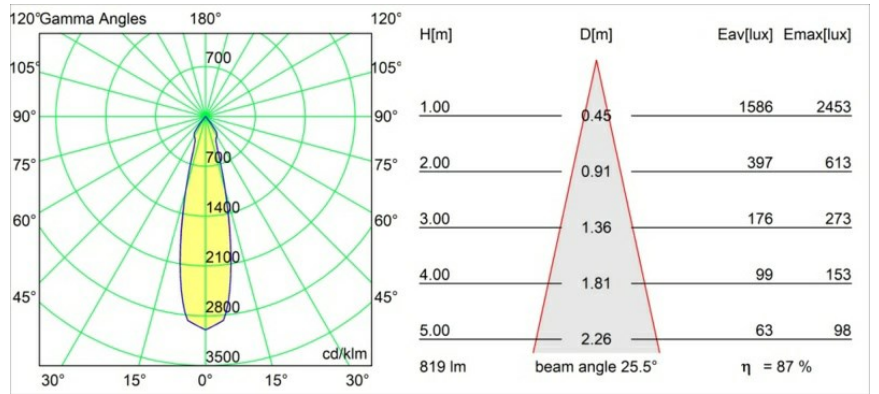

Light distribution & beam diagram