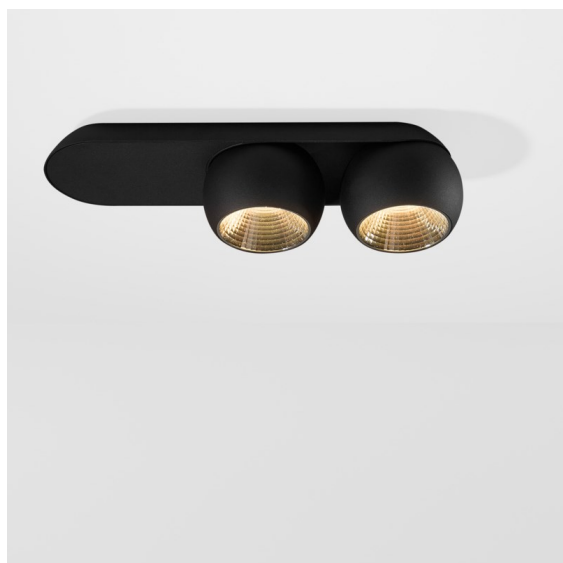

Date
Customer
Project
Type

Marbul Surface Adjustable 109 2x LED 3000K DALI DI Black Structure

Specifications

Materiale	11501532
Tipo di Sorgente	LED
Tipologia LED	CREE 1507
Tecnologie LED	COB
CRI	Min. 90
Temperatura di colore della luce	3000K
Vita utile	L80B20 @50.000 ore
Lampadina inclusa	Sì
Numero di fonte luminosa	2
Codice di flusso CIE	100 100 100 100 88
Binning (SDCM)	2
Direzione della luce	Diretta
Ottiche	Riflettore
Volt in ingresso	230V
Luminaire power (W)	15,0
Classificazione elettrica	I
Grado IP	20
Test filo a caldo (°C)	960
Protocollo di regolazione (Dimmer)	DALI
DALI Standard	DALI-2
Interno/Esterno	Interno
Applicazione	Soffitto, Parete
Montaggio	Superficie
Orientabilità	H 360° V 45°
Distanza dall'oggetto illuminato (m)	0,1
Colore primario & Finitura primaria	Nero, Strutturata
Peso lordo (g)	2197,0
Flusso luminoso per lampade (lm)	718
Efficienza (lm/W)	94
Livello abbagliamento	15

Marbul è un apparecchio illuminante d'accento sferico e senza tempo. La sua forma geometrica pura lo rende facilmente integrabile in ogni ambiente. Perché i designer lo amano così tanto? L'attenzione ai dettagli e la semplicità della forma offrono un design minimalista, elegante e versatile per chi desidera sperimentare un'illuminazione organica.