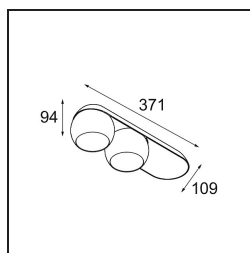

Marbul Surface Adjustable 109 2x LED 3000K DALI DI Black Structure

Specifications

Material	11501532
Tipo de fuente de luz	LED
Tipo de LED	CREE 1507
Tecnología LED	COB LED
CRI	Min. 90
Temperatura del color	3000K
Vida Útil	L80B20 @50.000 horas
Lámpara Incluida	Sí
Número de fuentes de luz	2
Código de flujo CIE	100 100 100 100 88
Binning (SDCM)	2
Dirección de la luz	Directo
Óptica	Reflector
Voltaje de entrada	230V
Luminaire power (W)	15,0
Clasificación eléctrica	I
Clasificación del IP	20
Clasificación de hilo incandescente (°C)	960
Protocolo de regulación	DALI
DALI Standard	DALI-2
Interio/Exterior	Interior
Aplicación	Techo, Pared
Montaje	Superficie
Ajustabilidad	H 360° V 45°
Distancia al objeto iluminado (m)	0,1
Color principal & Acabado principal	Negro, Estructura
Peso bruto (g)	2197,0
Flujo luminoso por lámpara (lm)	718
Eficacia (lm/W)	94
Índice de deslumbramiento	15