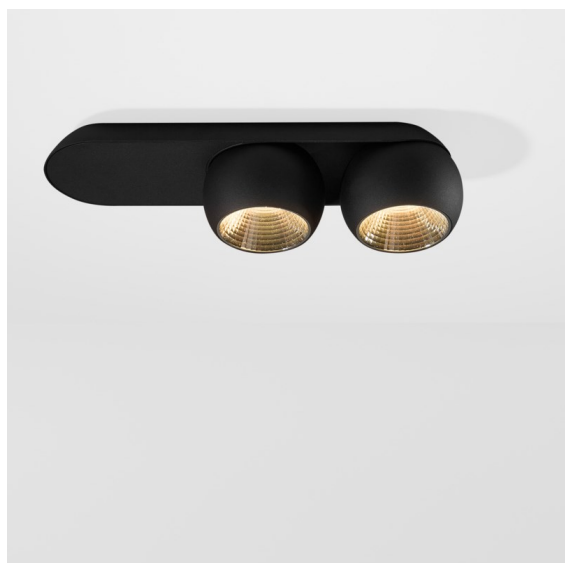

Marbul Surface Adjustable 109 2x LED 3000K DALI DI Black Structure

Specifications

Material	11501532
Tipo de fuente de luz	LED
Tipo de LED	CREE 1507
Tecnología LED	COB LED
CRI	Min. 90
Temperatura del color	3000K
Vida Útil	L80B20 @50.000 horas
Lámpara Incluida	Sí
Número de fuentes de luz	2
Código de flujo CIE	100 100 100 100 88
Binning (SDCM)	2
Dirección de la luz	Directo
Óptica	Reflector
Voltaje de entrada	230V
Luminaire power (W)	15,0
Clasificación eléctrica	I
Clasificación del IP	20
Clasificación de hilo incandescente (°C)	960
Protocolo de regulación	DALI
DALI Standard	DALI-2
Interio/Exterior	Interior
Aplicación	Techo, Pared
Montaje	Superficie
Ajustabilidad	H 360° V 45°
Distancia al objeto iluminado (m)	0,1
Color principal & Acabado principal	Negro, Estructura
Peso bruto (g)	2197,0
Flujo luminoso por lámpara (lm)	718
Eficacia (lm/W)	94
Índice de deslumbramiento	15

Marbul es una luminaria de resalte esférica e imperecedera. Con su forma geométrica pura se adapta fácilmente a cualquier espacio interior. ¿Por qué es un accesorio tan adorado por diseñadores? La atención al detalle y la simplicidad de la forma ofrecen un diseño versátil, elegante y minimalista a quienes desean experimentar con la iluminación orgánica.