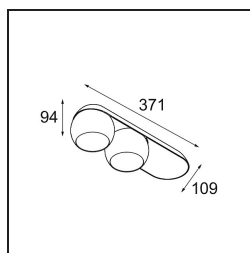

Datum
Klant
Project
Soort

Marbul Surface Adjustable 109 2x LED 3000K DALI DI White Structure

Specificaties

Materiaal	11501509
Type Lichtbron	LED
LED type	CREE 1507
LED technologie	Led-COB
CRI	Min. 90
Kleurtemperatuur	3000K
Levensduur	L80B20 bij 50.000 Uur
Lamp inbegrepen	Ja
Aantal Lichtbronnen	2
CIE-fluxcode	100 100 100 100 88
Binning (SDCM)	2
Lichtrichting	Omlaag
Optisch	Reflector
Ingangsspanning	230 V
Luminaire power (W)	15,0
Elektriciteitsklasse	I
IP-klasse	20
Gloeidraadtest (°C)	960
Protocol Voor Dimmen	DALI
DALI Standard	DALI-2
Binnen/Buiten	Binnen
Toepassing	Plafond, Wand
Montage	Opbouw
Verstelbaarheid	H 360° V 45°
Afstand tot Verlicht Voorwerp (m)	0,1
Primaire Kleur & Primaire Afwerking	Wit, Structuur
Brutogewicht (g)	2197,0
Lumenoutput per lampunit (lm)	718
Efficiëntie (lm/W)	94
UGR	15