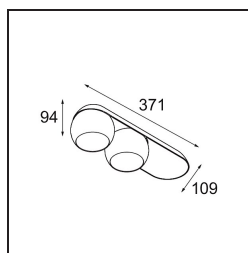

### Specifications

Materiale	11501509
Tipo di Sorgente	LED
Tipologia LED	CREE 1507
Tecnologie LED	COB
CRI	Min. 90
Temperatura di colore della luce	3000K
Vita utile	L80B20 @50.000 ore
Lampadina inclusa	Sì
Numero di fonte luminosa	2
Codice di flusso CIE	100 100 100 100 88
Binning (SDCM)	2
Direzione della luce	Diretta
Ottiche	Riflettore
Volt in ingresso	230V
Luminaire power (W)	15,0
Classificazione elettrica	I
Grado IP	20
Test filo a caldo (°C)	960
Protocollo di regolazione (Dimmer)	DALI
DALI Standard	DALI-2
Interno/Esterno	Interno
Applicazione	Soffitto, Parete
Montaggio	Superficie
Orientabilità	H 360° V 45°
Distanza dall'oggetto illuminato (m)	0,1
Colore primario & Finitura primaria	Bianco, Strutturata
Peso lordo (g)	2197,0
Flusso luminoso per lampade (lm)	718
Efficienza (lm/W)	94
Livello abbagliamento	15