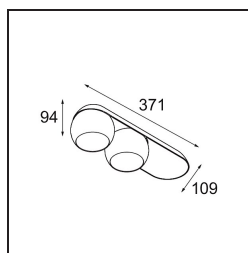

Marbul Surface Adjustable 109 2x LED 3000K DALI DI White Structure

Caractéristiques

Matériaux	11501509
Type de Source Lumineuse	LED
Type de LED	CREE 1507
Technologie LED	LED COB
CRI	Min. 90
Température de Couleur	3000K
Durée de Vie	L80B20 à 50 000 heures
Ampoule incluse	Oui
Nombre de Sources Lumineuses	2
Code de flux CIE	100 100 100 100 88
Groupe (SDCM)	2
Direction de la Lumière	Bas
Optique	Réflecteur
Tension d'Entrée	230 V
Luminaire power (W)	15,0
Classe Électrique	I
Indice de protection IP	20
Essai au fil incandescent (°C)	960
Protocole de Variation	DALI
DALI Standard	DALI-2
Intérieur/extérieur	Intérieur
Application	Plafond, Mur
Montage	En Surface
Ajustabilité	H 360° V 45°
Distance avec l'Objet Éclairé (m)	0,1
Couleur Principale & Finition Principale	Blanc, Structure
Poids brut (g)	2197,0
Flux lumineux par lampe (lm)	718
Efficacité (lm/W)	94
UGR	15