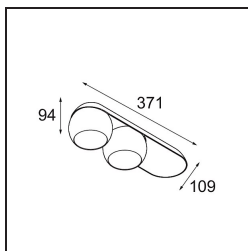

Datum
Kunde
Projekt
Art

Marbul Surface Adjustable 109 2x LED 3000K DALI DI White Structure

Spezifikationen

Material	11501509
Typ der Lichtquelle	LED
LED Typ	CREE 1507
LED-Technologie	COB-LED
CRI	Min. 90
Farbtemperatur	3000K
Lebensdauer	L80 B20 bei 50.000 Stunden
Leuchtmittel enthalten	Ja
Anzahl Lichtquellen	2
CIE-Fluxcode	100 100 100 100 88
Binning (SDCM)	2
Lichtrichtung	Abwärts
Optik	Reflektor
Eingangsspannung	230 V
Luminaire power (W)	15,0
Schutzklasse	I
Schutzart	20
Glühdrahtprüfung (°C)	960
Dimmprotokoll	DALI
DALI Standard	DALI-2
Innen/Außen	Innen
Anwendung	Decke, Wand
Montage	Aufbau
Verstellbarkeit	H 360° V 45°
Abstand zum beleuchteten Objekt (m)	0,1
Primärfarbe & Primäres Finish	Weiß, Strukturiert
Bruttogewicht (g)	2197,0
Lichtstrom pro Lampe (lm)	718
Effizienz (lm/W)	94
UGR	15