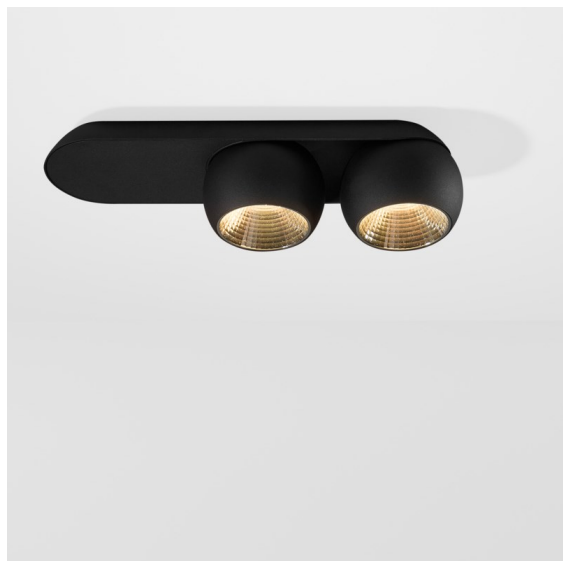

| |
|---------|
| Datum |
| Klant |
| Project |
| Soort |

Marbul Surface Adjustable 109 2x LED 3000K 1-10V/Push-Dim DI Black Structure

Specificaties

| | |
|-------------------------------------|-----------------------|
| Materiaal | 11501432 |
| Type Lichtbron | LED |
| LED type | CREE 1507 |
| LED technologie | Led-COB |
| CRI | Min. 90 |
| Kleurtemperatuur | 3000K |
| Levensduur | L80B20 bij 50.000 Uur |
| Lamp inbegrepen | Ja |
| Aantal Lichtbronnen | 2 |
| CIE-fluxcode | 100 100 100 100 88 |
| Binning (SDCM) | 2 |
| Lichtrichting | Omlaag |
| Optisch | Reflector |
| Ingangsspanning | 230 V |
| Luminaire power (W) | 15,0 |
| Elektriciteitsklasse | I |
| IP-klasse | 20 |
| Gloeidraadtest (°C) | 960 |
| Protocol Voor Dimmen | 1-10V, Pushdim |
| Binnen/Buiten | Binnen |
| Toepassing | Plafond, Wand |
| Montage | Opbouw |
| Verstelbaarheid | H 360° V 45° |
| Afstand tot Verlicht Voorwerp (m) | 0,1 |
| Primaire Kleur & Primaire Afwerking | Zwart, Structuur |
| Brutogewicht (g) | 2197,0 |
| Lumenoutput per lampunit (lm) | 718 |
| Efficiëntie (lm/W) | 94 |
| UGR | 15 |

| | |
|-----------|--|
| Opmerking | <ul style="list-style-type: none"> • 4000K op verzoek • Dit is geen volledig product. Ontdek hieronder de vereiste accessoires. • Magnetische reflector niet inbegrepen • 4000K op verzoek • Dit is geen compleet product. Magnetische reflector vereist. • Dit is geen compleet product. Magnetische reflector vereist. |
|-----------|--|

Marbul is tijdloze, bolvormige accentverlichting. De pure geometrische vormen passen perfect in elk interieur. Waarom designers er helemaal weg van zijn? De aandacht voor details en de eenvoudige vormen creëren een minimalistisch, elegant en veelzijdig ontwerp voor iedereen die wil experimenteren met organische verlichting.