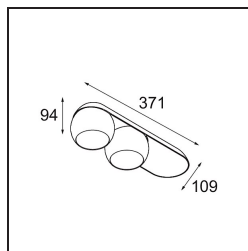

| |
|---------|
| Datum |
| Klant |
| Project |
| Soort |

Marbul Surface Adjustable 109 2x LED 3000K 1-10V/Push-Dim DI Black Structure

Specificaties

| | |
|-------------------------------------|-----------------------|
| Materiaal | 11501432 |
| Type Lichtbron | LED |
| LED type | CREE 1507 |
| LED technologie | Led-COB |
| CRI | Min. 90 |
| Kleurtemperatuur | 3000K |
| Levensduur | L80B20 bij 50.000 Uur |
| Lamp inbegrepen | Ja |
| Aantal Lichtbronnen | 2 |
| CIE-fluxcode | 100 100 100 100 88 |
| Binning (SDCM) | 2 |
| Lichtrichting | Omlaag |
| Optisch | Reflector |
| Ingangsspanning | 230 V |
| Luminaire power (W) | 15,0 |
| Elektriciteitsklasse | I |
| IP-klasse | 20 |
| Gloeidraadtest (°C) | 960 |
| Protocol Voor Dimmen | 1-10V, Pushdim |
| Binnen/Buiten | Binnen |
| Toepassing | Plafond, Wand |
| Montage | Opbouw |
| Verstelbaarheid | H 360° V 45° |
| Afstand tot Verlicht Voorwerp (m) | 0,1 |
| Primaire Kleur & Primaire Afwerking | Zwart, Structuur |
| Brutogewicht (g) | 2197,0 |
| Lumenoutput per lampunit (lm) | 718 |
| Efficiëntie (lm/W) | 94 |
| UGR | 15 |