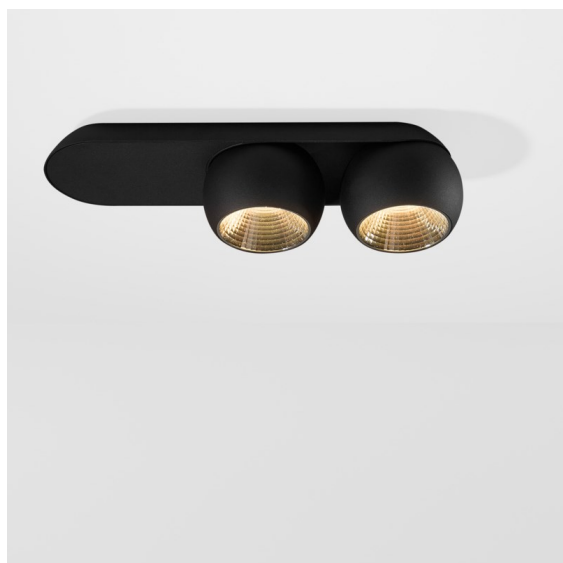

Marbul Surface Adjustable 109 2x LED 3000K 1-10V/Push-Dim DI Black Structure

Caractéristiques

Matériaux	11501432
Type de Source Lumineuse	LED
Type de LED	CREE 1507
Technologie LED	LED COB
CRI	Min. 90
Température de Couleur	3000K
Durée de Vie	L80B20 à 50 000 heures
Ampoule incluse	Oui
Nombre de Sources Lumineuses	2
Code de flux CIE	100 100 100 100 88
Groupe ment (SDCM)	2
Direction de la Lumière	Bas
Optique	Réflecteur
Tension d'Entrée	230 V
Luminaire power (W)	15,0
Classe Électrique	I
Indice de protection IP	20
Essai au fil incandescent (°C)	960
Protocole de Variation	1-10 V, Push-Dim
Intérieur/extérieur	Intérieur
Application	Plafond, Mur
Montage	En Surface
Ajustabilité	H 360° V 45°
Distance avec l'Objet Éclairé (m)	0,1
Couleur Principale & Finition Principale	Noir, Structure
Poids brut (g)	2197,0
Flux lumineux par lampe (lm)	718
Efficacité (lm/W)	94
UGR	15

Marbul est un luminaire d'accentuation sphérique et intemporel. Grâce à sa géométrie pure, il s'adapte facilement à chaque intérieur. Pourquoi les designers l'aiment-ils tant ? Avec le souci du détail et la simplicité de la forme, il propose un design minimaliste, élégant et polyvalent pour ceux qui cherchent à expérimenter l'éclairage organique.

TM30 & CRI diagrammes

Distribution de Lumière & Schéma de Faisceau

Accessoires d'Eclairage optiques

- **10216830** Reflector 82 Super Spot Aluminium Anodised
- **10216930** Reflector 82 Super Spot Champagne Anodised
- **10217030** Reflector 82 Super Spot Gold Anodised
- **10217130** Reflector 82 Medium Aluminium Anodised
- **10217230** Reflector 82 Medium Champagne Anodised
- **10217330** Reflector 82 Medium Gold Anodised
- **10217430** Reflector 82 Flood Aluminium Anodised
- **10217530** Reflector 82 Flood Champagne Anodised
- **10217630** Reflector 82 Flood Gold Anodised