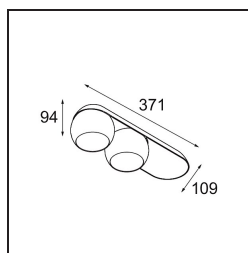

Marbul Surface Adjustable 109 2x LED 3000K 1-10V/Push-Dim DI Black Structure

Caractéristiques

Matériaux	11501432
Type de Source Lumineuse	LED
Type de LED	CREE 1507
Technologie LED	LED COB
CRI	Min. 90
Température de Couleur	3000K
Durée de Vie	L80B20 à 50 000 heures
Ampoule incluse	Oui
Nombre de Sources Lumineuses	2
Code de flux CIE	100 100 100 100 88
Groupe ment (SDCM)	2
Direction de la Lumière	Bas
Optique	Réflecteur
Tension d'Entrée	230 V
Luminaire power (W)	15,0
Classe Électrique	I
Indice de protection IP	20
Essai au fil incandescent (°C)	960
Protocole de Variation	1-10 V, Push-Dim
Intérieur/extérieur	Intérieur
Application	Plafond, Mur
Montage	En Surface
Ajustabilité	H 360° V 45°
Distance avec l'Objet Éclairé (m)	0,1
Couleur Principale & Finition Principale	Noir, Structure
Poids brut (g)	2197,0
Flux lumineux par lampe (lm)	718
Efficacité (lm/W)	94
UGR	15