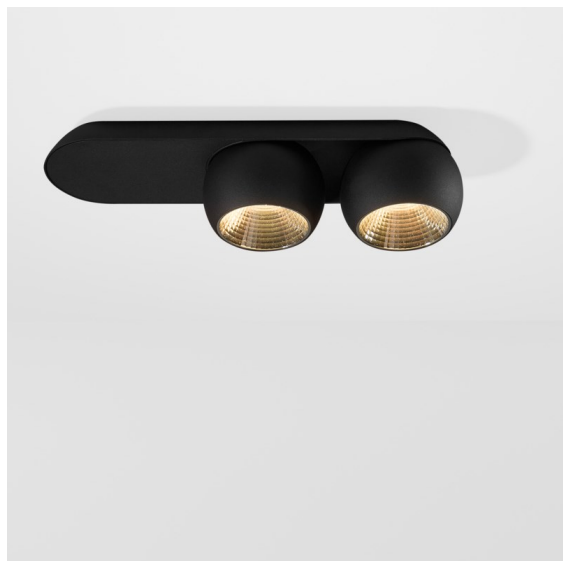

Marbul Surface Adjustable 109 2x LED 3000K 1-10V/Push-Dim DI Black Structure

Specifications

Material	11501432
Tipo de fuente de luz	LED
Tipo de LED	CREE 1507
Tecnología LED	COB LED
CRI	Min. 90
Temperatura del color	3000K
Vida Útil	L80B20 @50.000 horas
Lámpara Incluida	Sí
Número de fuentes de luz	2
Código de flujo CIE	100 100 100 100 88
Binning (SDCM)	2
Dirección de la luz	Directo
Óptica	Reflector
Voltaje de entrada	230V
Luminaire power (W)	15,0
Clasificación eléctrica	I
Clasificación del IP	20
Clasificación de hilo incandescente (°C)	960
Protocolo de regulación	1-10V, Push-Dim
Interio/Exterior	Interior
Aplicación	Techo, Pared
Montaje	Superficie
Ajustabilidad	H 360° V 45°
Distancia al objeto iluminado (m)	0,1
Color principal & Acabado principal	Negro, Estructura
Peso bruto (g)	2197,0
Flujo luminoso por lámpara (lm)	718
Eficacia (lm/W)	94
Índice de deslumbramiento	15

Marbul es una luminaria de resalte esférica e imperecedera. Con su forma geométrica pura se adapta fácilmente a cualquier espacio interior. ¿Por qué es un accesorio tan adorado por diseñadores? La atención al detalle y la simplicidad de la forma ofrecen un diseño versátil, elegante y minimalista a quienes desean experimentar con la iluminación orgánica.