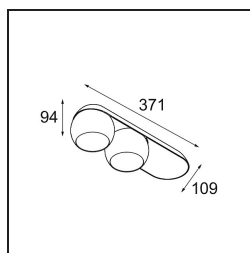

Marbul Surface Adjustable 109 2x LED 3000K 1-10V/Push-Dim DI Black Structure

Specifications

Material	11501432
Tipo de fuente de luz	LED
Tipo de LED	CREE 1507
Tecnología LED	COB LED
CRI	Min. 90
Temperatura del color	3000K
Vida Útil	L80B20 @50.000 horas
Lámpara Incluida	Sí
Número de fuentes de luz	2
Código de flujo CIE	100 100 100 100 88
Binning (SDCM)	2
Dirección de la luz	Directo
Óptica	Reflector
Voltaje de entrada	230V
Luminaire power (W)	15,0
Clasificación eléctrica	I
Clasificación del IP	20
Clasificación de hilo incandescente (°C)	960
Protocolo de regulación	1-10V, Push-Dim
Interio/Exterior	Interior
Aplicación	Techo, Pared
Montaje	Superficie
Ajustabilidad	H 360° V 45°
Distancia al objeto iluminado (m)	0,1
Color principal & Acabado principal	Negro, Estructura
Peso bruto (g)	2197,0
Flujo luminoso por lámpara (lm)	718
Eficacia (lm/W)	94
Índice de deslumbramiento	15