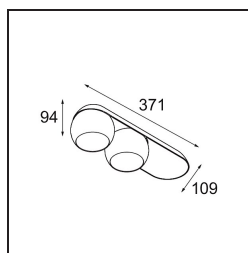

Datum
Klant
Project
Soort

Marbul Surface Adjustable 109 2x LED 3000K 1-10V/Push-Dim DI White Structure

Specificaties

Materiaal	11501409
Type Lichtbron	LED
LED type	CREE 1507
LED technologie	Led-COB
CRI	Min. 90
Kleurtemperatuur	3000K
Levensduur	L80B20 bij 50.000 Uur
Lamp inbegrepen	Ja
Aantal Lichtbronnen	2
CIE-fluxcode	100 100 100 100 88
Binning (SDCM)	2
Lichtrichting	Omlaag
Optisch	Reflector
Ingangsspanning	230 V
Luminaire power (W)	15,0
Elektriciteitsklasse	I
IP-klasse	20
Gloeidraadtest (°C)	960
Protocol Voor Dimmen	1-10V, Pushdim
Binnen/Buiten	Binnen
Toepassing	Plafond, Wand
Montage	Opbouw
Verstelbaarheid	H 360° V 45°
Afstand tot Verlicht Voorwerp (m)	0,1
Primaire Kleur & Primaire Afwerking	Wit, Structuur
Brutogewicht (g)	2197,0
Lumenoutput per lampunit (lm)	718
Efficiëntie (lm/W)	94
UGR	15