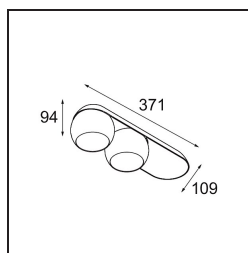

Date
Customer
Project
Type

*Marbul Surface Adjustable 109 2x LED 3000K 1-10V/Push-Dim DI White Structure*

### Specifications

Materiale	11501409
Tipo di Sorgente	LED
Tipologia LED	CREE 1507
Tecnologie LED	COB
CRI	Min. 90
Temperatura di colore della luce	3000K
Vita utile	L80B20 @50.000 ore
Lampadina inclusa	Sì
Numero di fonte luminosa	2
Codice di flusso CIE	100 100 100 100 88
Binning (SDCM)	2
Direzione della luce	Diretta
Ottiche	Riflettore
Volt in ingresso	230V
Luminaire power (W)	15,0
Classificazione elettrica	I
Grado IP	20
Test filo a caldo (°C)	960
Protocollo di regolazione (Dimmer)	1-10V, Push-Dim
Interno/Esterno	Interno
Applicazione	Soffitto, Parete
Montaggio	Superficie
Orientabilità	H 360° V 45°
Distanza dall'oggetto illuminato (m)	0,1
Colore primario & Finitura primaria	Bianco, Strutturata
Peso lordo (g)	2197,0
Flusso luminoso per lampade (lm)	718
Efficienza (lm/W)	94
Livello abbagliamento	15