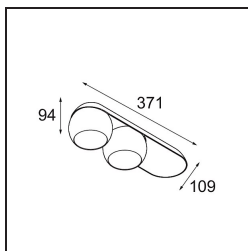

Marbul Surface Adjustable 109 2x LED 3000K 1-10V/Push-Dim DI White Structure

Caractéristiques

Matériaux	11501409
Type de Source Lumineuse	LED
Type de LED	CREE 1507
Technologie LED	LED COB
CRI	Min. 90
Température de Couleur	3000K
Durée de Vie	L80B20 à 50 000 heures
Ampoule incluse	Oui
Nombre de Sources Lumineuses	2
Code de flux CIE	100 100 100 100 88
Groupe ment (SDCM)	2
Direction de la Lumière	Bas
Optique	Réflecteur
Tension d'Entrée	230 V
Luminaire power (W)	15,0
Classe Électrique	I
Indice de protection IP	20
Essai au fil incandescent (°C)	960
Protocole de Variation	1-10 V, Push-Dim
Intérieur/extérieur	Intérieur
Application	Plafond, Mur
Montage	En Surface
Ajustabilité	H 360° V 45°
Distance avec l'Objet Éclairé (m)	0,1
Couleur Principale & Finition Principale	Blanc, Structure
Poids brut (g)	2197,0
Flux lumineux par lampe (lm)	718
Efficacité (lm/W)	94
UGR	15