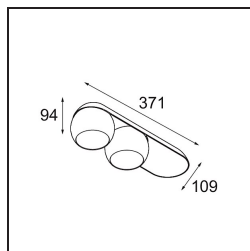

Date
Customer
Project
Type

Marbul Surface Adjustable 109 2x LED 3000K 1-10V/Push-Dim DI White Structure

Specifications

Material	11501409
Tipo de fuente de luz	LED
Tipo de LED	CREE 1507
Tecnología LED	COB LED
CRI	Min. 90
Temperatura del color	3000K
Vida Útil	L80B20 @50.000 horas
Lámpara Incluida	Sí
Número de fuentes de luz	2
Código de flujo CIE	100 100 100 100 88
Binning (SDCM)	2
Dirección de la luz	Directo
Óptica	Reflector
Voltaje de entrada	230V
Luminaire power (W)	15,0
Clasificación eléctrica	I
Clasificación del IP	20
Clasificación de hilo incandescente (°C)	960
Protocolo de regulación	1-10V, Push-Dim
Interio/Exterior	Interior
Aplicación	Techo, Pared
Montaje	Superficie
Ajustabilidad	H 360° V 45°
Distancia al objeto iluminado (m)	0,1
Color principal & Acabado principal	Blanco, Estructura
Peso bruto (g)	2197,0
Flujo luminoso por lámpara (lm)	718
Eficacia (lm/W)	94
Índice de deslumbramiento	15