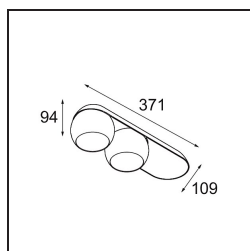

Datum
Kunde
Projekt
Art

*Marbul Surface Adjustable 109 2x LED 3000K 1-10V/Push-Dim DI White Structure*

### Spezifikationen

Material	11501409
Typ der Lichtquelle	LED
LED Typ	CREE 1507
LED-Technologie	COB-LED
CRI	Min. 90
Farbtemperatur	3000K
Lebensdauer	L80 B20 bei 50.000 Stunden
Leuchtmittel enthalten	Ja
Anzahl Lichtquellen	2
CIE-Fluxcode	100 100 100 100 88
Binning (SDCM)	2
Lichtrichtung	Abwärts
Optik	Reflektor
Eingangsspannung	230 V
Luminaire power (W)	15,0
Schutzklasse	I
Schutzart	20
Glühdrahtprüfung (°C)	960
Dimmprotokoll	1-10V, Push-Dim
Innen/Außen	Innen
Anwendung	Decke, Wand
Montage	Aufbau
Verstellbarkeit	H 360° V 45°
Abstand zum beleuchteten Objekt (m)	0,1
Primärfarbe & Primäres Finish	Weiß, Strukturiert
Bruttogewicht (g)	2197,0
Lichtstrom pro Lampe (lm)	718
Effizienz (lm/W)	94
UGR	15