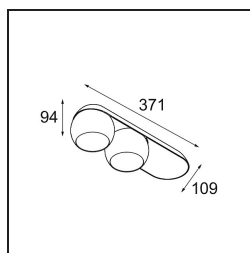

Marbul Surface Adjustable 109 2x LED 3000K Trailing Edge DI Black Structure

Specifications

Materiale	11501332
Tipo di Sorgente	LED
Tipologia LED	CREE 1507
Tecnologie LED	COB
CRI	Min. 90
Temperatura di colore della luce	3000K
Vita utile	L80B20 @50.000 ore
Lampadina inclusa	Sì
Numero di fonte luminosa	2
Codice di flusso CIE	100 100 100 100 88
Binning (SDCM)	2
Direzione della luce	Diretta
Ottiche	Riflettore
Volt in ingresso	230V
Luminaire power (W)	15,0
Classificazione elettrica	I
Grado IP	20
Test filo a caldo (°C)	960
Protocollo di regolazione (Dimmer)	Taglio di fase
Interno/Esterno	Interno
Applicazione	Soffitto, Parete
Montaggio	Superficie
Orientabilità	H 360° V 45°
Distanza dall'oggetto illuminato (m)	0,1
Colore primario & Finitura primaria	Nero, Strutturata
Peso lordo (g)	2197,0
Flusso luminoso per lampade (lm)	718
Efficienza (lm/W)	94
Livello abbagliamento	15