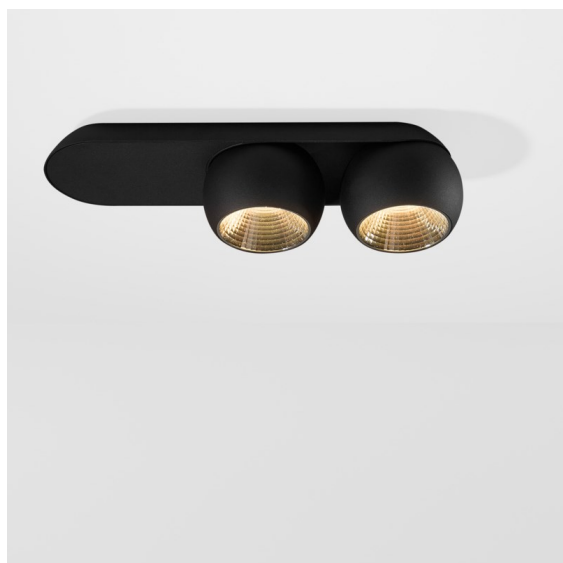

Marbul Surface Adjustable 109 2x LED 3000K Trailing Edge DI Black Structure

Specifications

Materiale	11501332
Tipo di Sorgente	LED
Tipologia LED	CREE 1507
Tecnologie LED	COB
CRI	Min. 90
Temperatura di colore della luce	3000K
Vita utile	L80B20 @50.000 ore
Lampadina inclusa	Sì
Numero di fonte luminosa	2
Codice di flusso CIE	100 100 100 100 88
Binning (SDCM)	2
Direzione della luce	Diretta
Ottiche	Riflettore
Volt in ingresso	230V
Luminaire power (W)	15,0
Classificazione elettrica	I
Grado IP	20
Test filo a caldo (°C)	960
Protocollo di regolazione (Dimmer)	Taglio di fase
Interno/Esterno	Interno
Applicazione	Soffitto, Parete
Montaggio	Superficie
Orientabilità	H 360° V 45°
Distanza dall'oggetto illuminato (m)	0,1
Colore primario & Finitura primaria	Nero, Strutturata
Peso lordo (g)	2197,0
Flusso luminoso per lampade (lm)	718
Efficienza (lm/W)	94
Livello abbagliamento	15

Marbul è un apparecchio illuminante d'accento sferico e senza tempo. La sua forma geometrica pura lo rende facilmente integrabile in ogni ambiente. Perché i designer lo amano così tanto? L'attenzione ai dettagli e la semplicità della forma offrono un design minimalista, elegante e versatile per chi desidera sperimentare un'illuminazione organica.