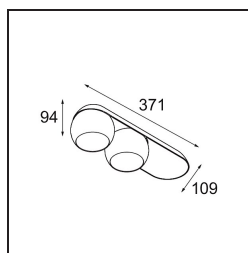

Marbul Surface Adjustable 109 2x LED 3000K Trailing Edge DI White Structure

Caractéristiques

Matériaux	11501309
Type de Source Lumineuse	LED
Type de LED	CREE 1507
Technologie LED	LED COB
CRI	Min. 90
Température de Couleur	3000K
Durée de Vie	L80B20 à 50 000 heures
Ampoule incluse	Oui
Nombre de Sources Lumineuses	2
Code de flux CIE	100 100 100 100 88
Groupe ment (SDCM)	2
Direction de la Lumière	Bas
Optique	Réflecteur
Tension d'Entrée	230 V
Luminaire power (W)	15,0
Classe Électrique	I
Indice de protection IP	20
Essai au fil incandescent (°C)	960
Protocole de Variation	Coupure en Fin de Phase
Intérieur/extérieur	Intérieur
Application	Plafond, Mur
Montage	En Surface
Ajustabilité	H 360° V 45°
Distance avec l'Objet Éclairé (m)	0,1
Couleur Principale & Finition Principale	Blanc, Structure
Poids brut (g)	2197,0
Flux lumineux par lampe (lm)	718
Efficacité (lm/W)	94
UGR	15