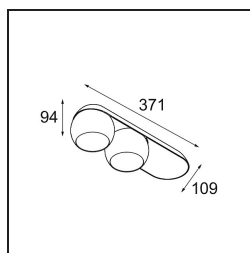

Date
Customer
Project
Type

Marbul Surface Adjustable 109 2x LED 3000K Trailing Edge DI White Structure

Specifications

Material	11501309
Tipo de fuente de luz	LED
Tipo de LED	CREE 1507
Tecnología LED	COB LED
CRI	Min. 90
Temperatura del color	3000K
Vida Útil	L80B20 @50.000 horas
Lámpara Incluida	Sí
Número de fuentes de luz	2
Código de flujo CIE	100 100 100 100 88
Binning (SDCM)	2
Dirección de la luz	Directo
Óptica	Reflector
Voltaje de entrada	230V
Luminaire power (W)	15,0
Clasificación eléctrica	I
Clasificación del IP	20
Clasificación de hilo incandescente (°C)	960
Protocolo de regulación	Trailing Edge
Interio/Exterior	Interior
Aplicación	Techo, Pared
Montaje	Superficie
Ajustabilidad	H 360° V 45°
Distancia al objeto iluminado (m)	0,1
Color principal & Acabado principal	Blanco, Estructura
Peso bruto (g)	2197,0
Flujo luminoso por lámpara (lm)	718
Eficacia (lm/W)	94
Índice de deslumbramiento	15