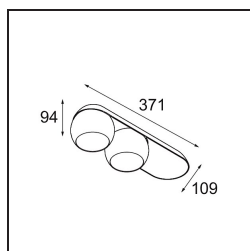

### Spezifikationen

Material	11501309
Typ der Lichtquelle	LED
LED Typ	CREE 1507
LED-Technologie	COB-LED
CRI	Min. 90
Farbtemperatur	3000K
Lebensdauer	L80 B20 bei 50.000 Stunden
Leuchtmittel enthalten	Ja
Anzahl Lichtquellen	2
CIE-Fluxcode	100 100 100 100 88
Binning (SDCM)	2
Lichtrichtung	Abwärts
Optik	Reflektor
Eingangsspannung	230 V
Luminaire power (W)	15,0
Schutzklasse	I
Schutzart	20
Glühdrahtprüfung (°C)	960
Dimmprotokoll	Phasenabschrittdimmung
Innen/Außen	Innen
Anwendung	Decke, Wand
Montage	Aufbau
Verstellbarkeit	H 360° V 45°
Abstand zum beleuchteten Objekt (m)	0,1
Primärfarbe & Primäres Finish	Weiß, Strukturiert
Bruttogewicht (g)	2197,0
Lichtstrom pro Lampe (lm)	718
Effizienz (lm/W)	94
UGR	15