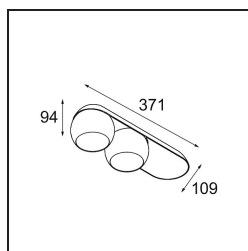

Datum
Klant
Project
Soort

Marbul Surface Adjustable 109 2x LED 2700K DALI DI Black Structure

Specificaties

Materiaal	11501232
Type Lichtbron	LED
LED type	CREE 1507
LED technologie	Led-COB
CRI	Min. 90
Kleurtemperatuur	2700K
Levensduur	L80B20 bij 50.000 Uur
Lamp inbegrepen	Ja
Aantal Lichtbronnen	2
CIE-fluxcode	100 100 100 100 88
Binning (SDCM)	2
Lichtrichting	Omlaag
Optisch	Reflector
Ingangsspanning	230 V
Luminaire power (W)	15,0
Elektriciteitsklasse	I
IP-klasse	20
Gloeidraadtest (°C)	960
Protocol Voor Dimmen	DALI
DALI Standard	DALI-2
Binnen/Buiten	Binnen
Toepassing	Plafond, Wand
Montage	Opbouw
Verstelbaarheid	H 360° V 45°
Afstand tot Verlicht Voorwerp (m)	0,1
Primaire Kleur & Primaire Afwerking	Zwart, Structuur
Brutogewicht (g)	2197,0
Lumenoutput per lampunit (lm)	634
Efficiëntie (lm/W)	84
UGR	14