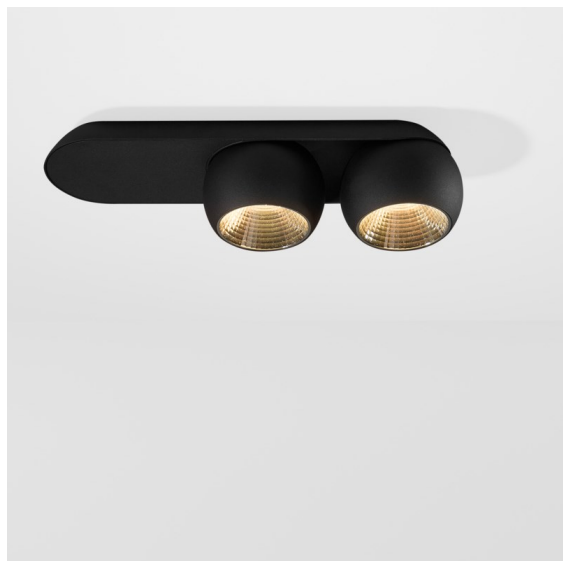

Datum
Klant
Project
Soort

Marbul Surface Adjustable 109 2x LED 2700K DALI DI Black Structure

Specificaties

Materiaal	11501232
Type Lichtbron	LED
LED type	CREE 1507
LED technologie	Led-COB
CRI	Min. 90
Kleurtemperatuur	2700K
Levensduur	L80B20 bij 50.000 Uur
Lamp inbegrepen	Ja
Aantal Lichtbronnen	2
CIE-fluxcode	100 100 100 100 88
Binning (SDCM)	2
Lichtrichting	Omlaag
Optisch	Reflector
Ingangsspanning	230 V
Luminaire power (W)	15,0
Elektriciteitsklasse	I
IP-klasse	20
Gloeidraadtest (°C)	960
Protocol Voor Dimmen	DALI
DALI Standard	DALI-2
Binnen/Buiten	Binnen
Toepassing	Plafond, Wand
Montage	Opbouw
Verstelbaarheid	H 360° V 45°
Afstand tot Verlicht Voorwerp (m)	0,1
Primaire Kleur & Primaire Afwerking	Zwart, Structuur
Brutogewicht (g)	2197,0
Lumenoutput per lampunit (lm)	634
Efficiëntie (lm/W)	84
UGR	14

Marbul is tijdloze, bolvormige accentverlichting. De pure geometrische vormen passen perfect in elk interieur. Waarom designers er helemaal weg van zijn? De aandacht voor details en de eenvoudige vormen creëren een minimalistisch, elegant en veelzijdig ontwerp voor iedereen die wil experimenteren met organische verlichting.