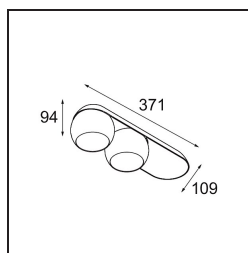

Date
Customer
Project
Type

Marbul Surface Adjustable 109 2x LED 2700K DALI DI Black Structure

Specifications

Materiale	11501232
Tipo di Sorgente	LED
Tipologia LED	CREE 1507
Tecnologie LED	COB
CRI	Min. 90
Temperatura di colore della luce	2700K
Vita utile	L80B20 @50.000 ore
Lampadina inclusa	Sì
Numero di fonte luminosa	2
Codice di flusso CIE	100 100 100 100 88
Binning (SDCM)	2
Direzione della luce	Diretta
Ottiche	Riflettore
Volt in ingresso	230V
Luminaire power (W)	15,0
Classificazione elettrica	I
Grado IP	20
Test filo a caldo (°C)	960
Protocollo di regolazione (Dimmer)	DALI
DALI Standard	DALI-2
Interno/Esterno	Interno
Applicazione	Soffitto, Parete
Montaggio	Superficie
Orientabilità	H 360° V 45°
Distanza dall'oggetto illuminato (m)	0,1
Colore primario & Finitura primaria	Nero, Strutturata
Peso lordo (g)	2197,0
Flusso luminoso per lampade (lm)	634
Efficienza (lm/W)	84
Livello abbagliamento	14