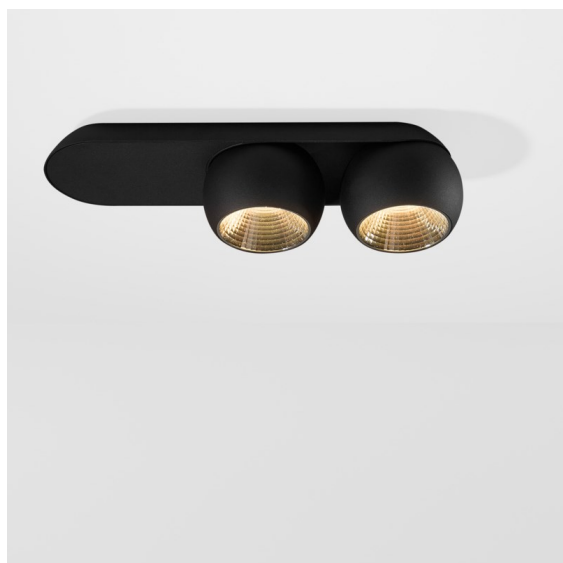

Date
Customer
Project
Type

Marbul Surface Adjustable 109 2x LED 2700K DALI DI Black Structure

Specifications

Materiale	11501232
Tipo di Sorgente	LED
Tipologia LED	CREE 1507
Tecnologie LED	COB
CRI	Min. 90
Temperatura di colore della luce	2700K
Vita utile	L80B20 @50.000 ore
Lampadina inclusa	Sì
Numero di fonte luminosa	2
Codice di flusso CIE	100 100 100 100 88
Binning (SDCM)	2
Direzione della luce	Diretta
Ottiche	Riflettore
Volt in ingresso	230V
Luminaire power (W)	15,0
Classificazione elettrica	I
Grado IP	20
Test filo a caldo (°C)	960
Protocollo di regolazione (Dimmer)	DALI
DALI Standard	DALI-2
Interno/Esterno	Interno
Applicazione	Soffitto, Parete
Montaggio	Superficie
Orientabilità	H 360° V 45°
Distanza dall'oggetto illuminato (m)	0,1
Colore primario & Finitura primaria	Nero, Strutturata
Peso lordo (g)	2197,0
Flusso luminoso per lampade (lm)	634
Efficienza (lm/W)	84
Livello abbagliamento	14

Marbul è un apparecchio illuminante d'accento sferico e senza tempo. La sua forma geometrica pura lo rende facilmente integrabile in ogni ambiente. Perché i designer lo amano così tanto? L'attenzione ai dettagli e la semplicità della forma offrono un design minimalista, elegante e versatile per chi desidera sperimentare un'illuminazione organica.