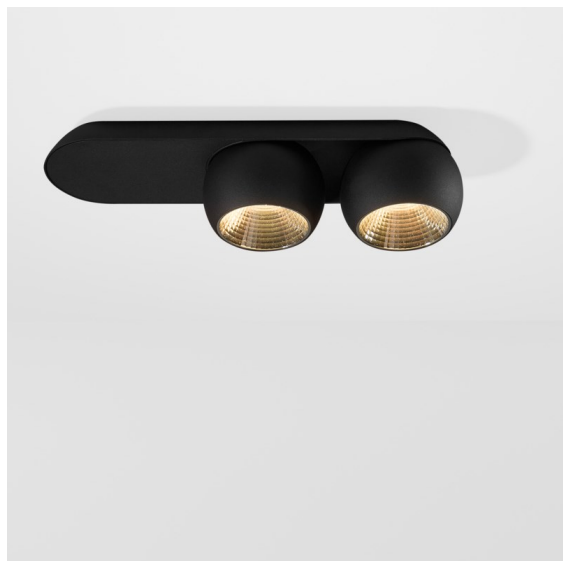

Marbul Surface Adjustable 109 2x LED 2700K DALI DI Black Structure

Specifications

Material	11501232
Tipo de fuente de luz	LED
Tipo de LED	CREE 1507
Tecnología LED	COB LED
CRI	Min. 90
Temperatura del color	2700K
Vida Útil	L80B20 @50.000 horas
Lámpara Incluida	Sí
Número de fuentes de luz	2
Código de flujo CIE	100 100 100 100 88
Binning (SDCM)	2
Dirección de la luz	Directo
Óptica	Reflector
Voltaje de entrada	230V
Luminaire power (W)	15,0
Clasificación eléctrica	I
Clasificación del IP	20
Clasificación de hilo incandescente (°C)	960
Protocolo de regulación	DALI
DALI Standard	DALI-2
Interio/Exterior	Interior
Aplicación	Techo, Pared
Montaje	Superficie
Ajustabilidad	H 360° V 45°
Distancia al objeto iluminado (m)	0,1
Color principal & Acabado principal	Negro, Estructura
Peso bruto (g)	2197,0
Flujo luminoso por lámpara (lm)	634
Eficacia (lm/W)	84
Índice de deslumbramiento	14

Marbul es una luminaria de resalte esférica e imperecedera. Con su forma geométrica pura se adapta fácilmente a cualquier espacio interior. ¿Por qué es un accesorio tan adorado por diseñadores? La atención al detalle y la simplicidad de la forma ofrecen un diseño versátil, elegante y minimalista a quienes desean experimentar con la iluminación orgánica.