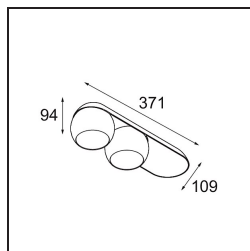

Marbul Surface Adjustable 109 2x LED 2700K DALI DI Black Structure

Specifications

Material	11501232
Tipo de fuente de luz	LED
Tipo de LED	CREE 1507
Tecnología LED	COB LED
CRI	Min. 90
Temperatura del color	2700K
Vida Útil	L80B20 @50.000 horas
Lámpara Incluida	Sí
Número de fuentes de luz	2
Código de flujo CIE	100 100 100 100 88
Binning (SDCM)	2
Dirección de la luz	Directo
Óptica	Reflector
Voltaje de entrada	230V
Luminaire power (W)	15,0
Clasificación eléctrica	I
Clasificación del IP	20
Clasificación de hilo incandescente (°C)	960
Protocolo de regulación	DALI
DALI Standard	DALI-2
Interio/Exterior	Interior
Aplicación	Techo, Pared
Montaje	Superficie
Ajustabilidad	H 360° V 45°
Distancia al objeto iluminado (m)	0,1
Color principal & Acabado principal	Negro, Estructura
Peso bruto (g)	2197,0
Flujo luminoso por lámpara (lm)	634
Eficacia (lm/W)	84
Índice de deslumbramiento	14